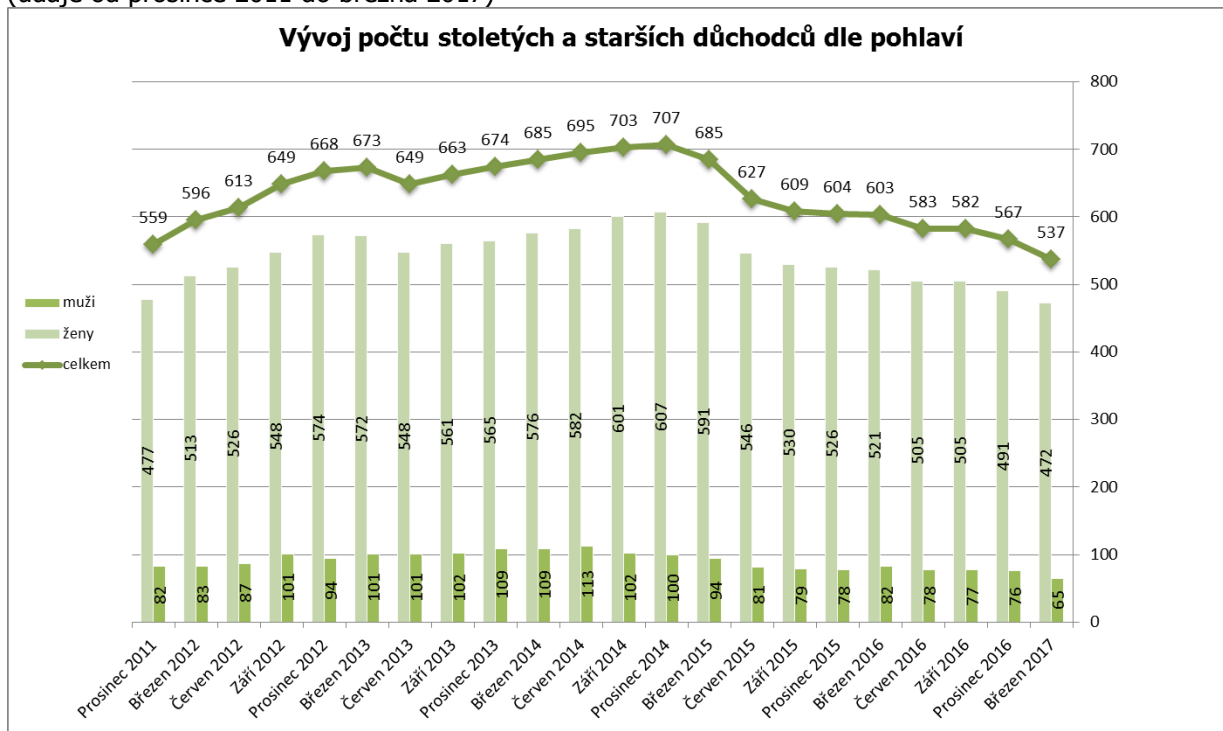

Tisková zpráva

ČSSZ vyplatila v březnu 2017 důchod 537 sto a víceletým důchodcům

Praha 17. 5. 2017

Z údajů České správy sociálního zabezpečení (ČSSZ) vyplývá, že v březnu 2017 pobíralo důchod 472 žen a 64 mužů, kterým bylo sto a více let. Nejvíce jich žilo v Praze (101) a v Jihomoravském kraji (81), nejméně v kraji Karlovarském (13).

Nejstarším důchodcem v České republice je žena, která se narodila v roce 1908 a žije v Jihomoravském kraji, druhá nejstarší důchodkyně se narodila ve stejném roce a žije v kraji Vysočina. Nejstarší muž, který od ČSSZ v březnu pobíral důchod, se narodil v roce 1912 a bydlí v Královéhradeckém kraji.

Z celkového počtu 537 sto až stoosmiletých seniorů je 186 stoletých, 121 stojednoletých a 101 stodvouletých.

Ke stým narozeninám obdrží senioři rozhodnutí o trvalém zvýšení důchodu o 2 000 Kč a také osobní dopis ministryně práce a sociálních věcí Michaely Marksové. Obojí předávají stoletým jubilantům osobně zástupci místně příslušné okresní správy sociálního zabezpečení. Ti se shodují, že oslavenci mají většinou zájem o dění kolem sebe, rozdávají úsměvy a často se pochlubí i zajímavými koníčky (hra na klavír, kreslení, sledování sportu apod.). Receptem na dlouhověkost je podle většiny stoletých seniorů aktivita a činnost až do pozdního věku a optimistický postoj k životu.

Tabulka: Počet sto a víceletých starobních důchodců podle krajů^{*)}

(údaje k březnu 2017)

Kraj	Muži	Ženy	Celkem
Hl. m. Praha	15	86	101
Středočeský kraj	3	43	46
Jihočeský kraj	1	25	26
Plzeňský kraj	3	18	21
Karlovarský kraj	3	10	13
Ústecký kraj	3	29	32
Liberecký kraj	2	20	22
Královéhradecký kraj	5	25	30
Pardubický kraj	1	28	29
Kraj Vysočina	2	29	31
Jihomoravský kraj	12	69	81
Olomoucký kraj	1	34	35
Zlínský kraj	7	17	24
Moravskoslezský kraj	7	39	46
Česká republika	65	472	537

^{*) Zdrojem je evidence vyplácených důchodů.}

Graf: Vývoj počtu stoletých a starších starobních důchodců podle pohlaví
(údaje od prosince 2011 do března 2017)

Zdroj: ČSSZ

Další údaje jsou k dispozici na [webových stránkách ČSSZ v sekci Důchodová statistika](#).