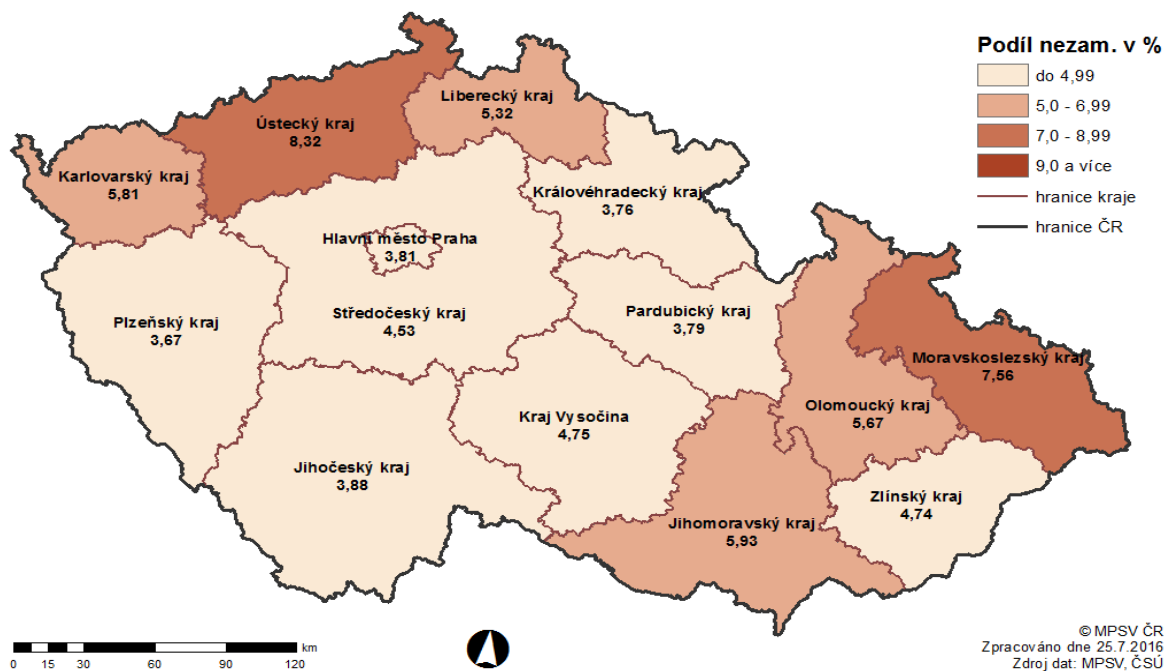

PODÍL NEZAMĚŠTNANÝCH OSOB NA OBYVATELSTVU v krajích České republiky k 30. 6. 2016