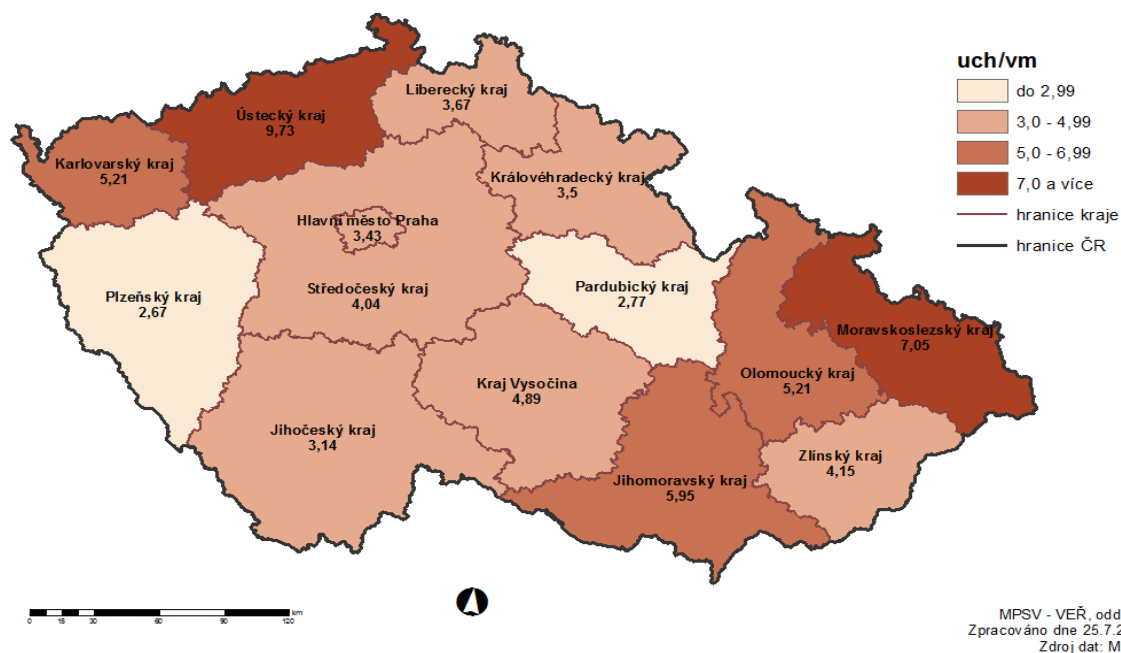

POČET UCHAZEČŮ NA 1 VOLNÉ PRAC. MÍSTO v krajích České republiky k 30. 6. 2015