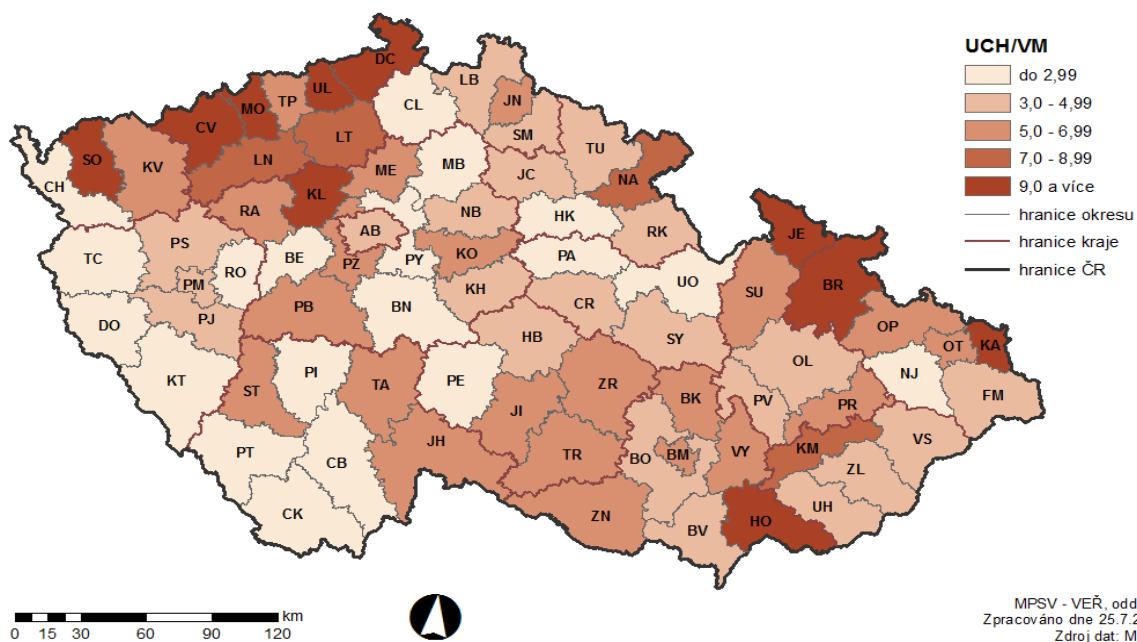

## PODÍL NEZAMĚŠTNANÝCH OSOB NA OBYVATELSTVU v okresech České republiky k 30. 6. 2015

## PODÍL NEZAMĚŠTNANÝCH OSOB NA OBYVATELSTVU v okresech České republiky k 30. 6. 2016

## POČET UHAZEČŮ NA 1 VOLNÉ PRAC. MÍSTO v okresech České republiky k 30. 6. 2015

## POČET UHAZEČŮ NA 1 VOLNÉ PRAC. MÍSTO v okresech České republiky k 30. 6. 2016