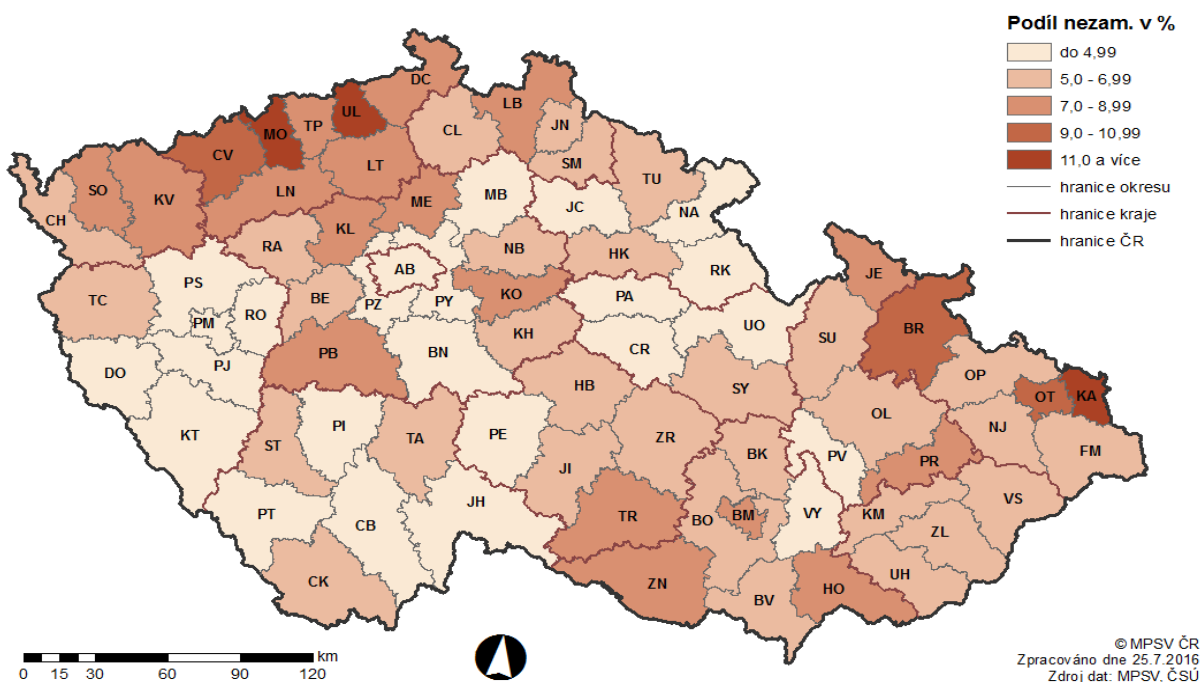

## PODÍL NEZAMĚŠTNANÝCH OSOB NA OBYVATELSTVU v okresech České republiky k 30. 6. 2015

## PODÍL NEZAMĚŠTNANÝCH OSOB NA OBYVATELSTVU v okresech České republiky k 30. 6. 2016

## POČET UHAZEČŮ NA 1 VOLNÉ PRAC. MÍSTO v okresech České republiky k 30. 6. 2015

## POČET UHAZEČŮ NA 1 VOLNÉ PRAC. MÍSTO v okresech České republiky k 30. 6. 2016