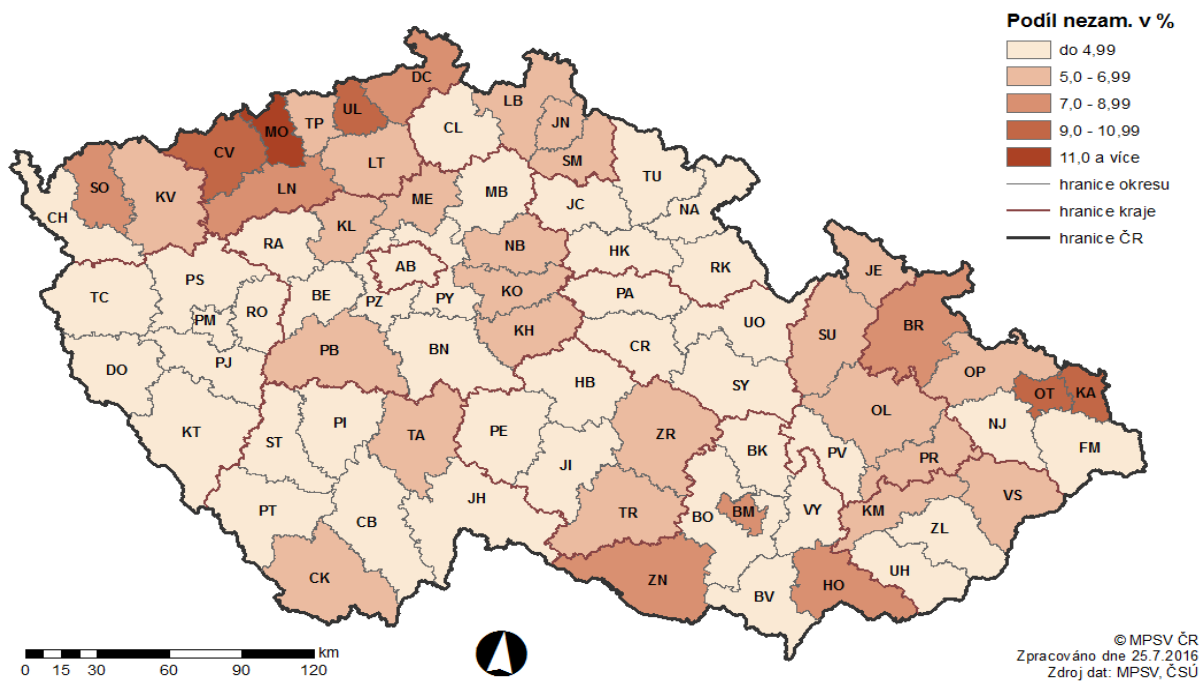

## PODÍL NEZAMĚŠTNANÝCH OSOB NA OBYVATELSTVU v okresech České republiky k 30. 6. 2015

## PODÍL NEZAMĚŠTNANÝCH OSOB NA OBYVATELSTVU v okresech České republiky k 30. 6. 2016

## POČET UHAZEČŮ NA 1 VOLNÉ PRAC. MÍSTO v okresech České republiky k 30. 6. 2015

## POČET UHAZEČŮ NA 1 VOLNÉ PRAC. MÍSTO v okresech České republiky k 30. 6. 2016