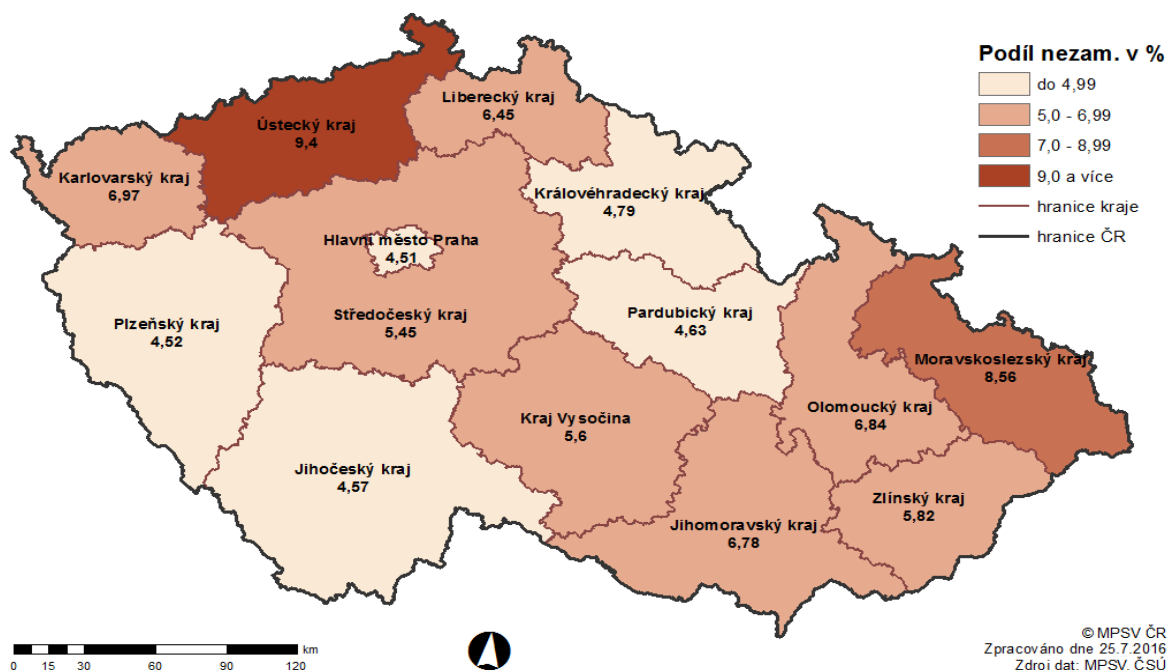

PODÍL NEZAMĚŠTNANÝCH OSOB NA OBYVATELSTVU v krajích České republiky k 30. 6. 2015