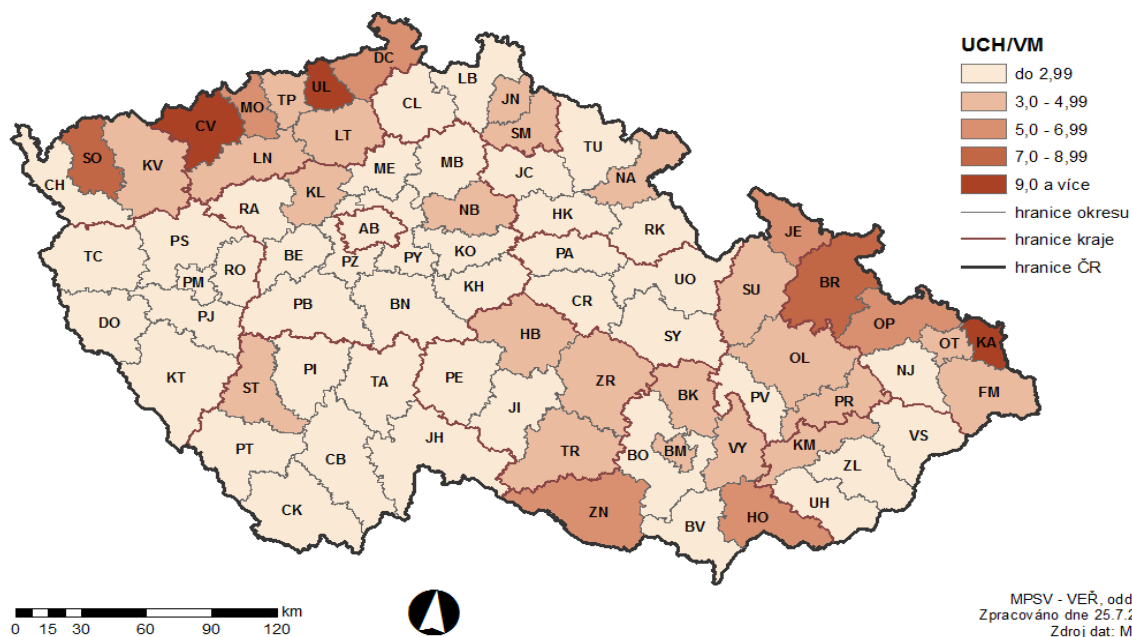

## PODÍL NEZAMĚŠTNANÝCH OSOB NA OBYVATELSTVU v okresech České republiky k 30. 6. 2015

## PODÍL NEZAMĚŠTNANÝCH OSOB NA OBYVATELSTVU v okresech České republiky k 30. 6. 2016

## POČET UHAZEČŮ NA 1 VOLNÉ PRAC. MÍSTO v okresech České republiky k 30. 6. 2015

## POČET UHAZEČŮ NA 1 VOLNÉ PRAC. MÍSTO v okresech České republiky k 30. 6. 2016