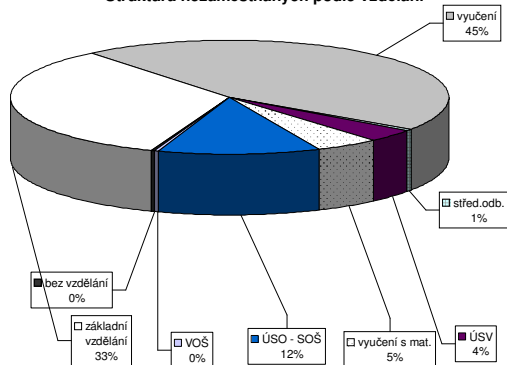

Struktura nezaměstnanosti v 1. pololetí 2001

stav na konci čtvrtletí	celkový počet evidovaných uchazečů	Věková struktura nezaměstnaných				Délka nezaměstnanosti				
		do 19 let	od 20 do 34 let	od 35 do 49 let	nad 50 let	do 3 měsíců	3 - 6 měsíců	6 - 9 měsíců	9 - 12 měsíců	nad 12 měsíců
I.	95 047	5 181	40 754	33 612	15 500	19 810	12 810	11 138	8 340	42 949
II.	90 206	6 180	37 101	31 688	15 237	16 662	13 018	9 131	9 063	42 332

stav na konci čtvrtletí	Struktura nezaměstnaných podle vzdělání									
	uchazeči celkem	bez vzděl+ neúpl.zák.vzd.	zákl.vzdělání+ prakt.škola	vyučení K KOV -E,H	střední odb.bez.mat. K KOV - J	ÚSV-gymnázium K KOV - K	vyučení s mat. K KOV - L	ÚSO - SOŠ K KOV - M	vyšší odborné K KOV - N	bakal.+ VŠ K KOV - R,T,V
I.	95 047	300	30 303	43 387	786	3 114	4 307	10 443	277	2 130
II.	90 206	268	29 160	39 708	721	3 096	4 074	10 481	274	2 424

stav na konci čtvrtletí	Struktura volných pracovních míst podle vzdělání									
	VPM celkem	bez vzděl+ neúpl.zák.vzd.	zákl.vzdělání+ prakt.škola	vyučení K KOV -E,H	střední odb.bez.mat. K KOV - J	ÚSV-gymnázium K KOV - K	vyučení s mat. K KOV - L	ÚSO - SOŠ K KOV - M	vyšší odborné K KOV - N	bakal.+ VŠ K KOV - R,T,V
I.	3 028	18	354	1 947	5	0	47	340	2	315
II.	3 157	18	438	1 980	5	2	42	373	2	297

Struktura nezaměstnaných podle vzdělání