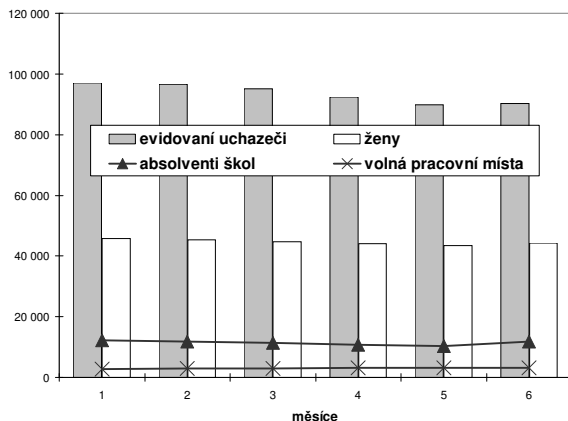

Moravskoslezský kraj

Vývoj na trhu práce v 1.pololetí 2001

měsíc	evidovaní uchazeči na konci sled.měs.				počet osob pobírajících příspěvek	míra nezam. v %	nově hlášení uchazeči	vyřazení uchazeči	volná pracovní místa	nezam. na 1 volné prac.místo
	celkem	ženy	absolventi škol a mladiství	občané se ZPS						
1	96 987	45 808	12 181	11 654	28 180	15,5	10 748	8 370	2 812	34,5
2	96 486	45 306	11 860	11 695	27 726	15,4	6 853	7 354	2 873	33,6
3	95 047	44 668	11 310	11 702	25 176	15,2	6 708	8 147	3 028	31,4
4	92 301	44 049	10 707	11 625	23 326	14,8	7 049	9 795	3 166	29,2
5	89 943	43 504	10 242	11 523	22 064	14,4	6 260	8 618	3 125	28,8
6	90 206	44 201	11 743	11 527	22 703	14,5	8 184	7 921	3 157	28,6

Struktura nezaměstnanosti v 1. pololetí 2001

stav na konci čtvrtletí	celkový počet evidovaných uchazečů	Věková struktura nezaměstnaných				Délka nezaměstnanosti				
		do 19 let	od 20 do 34 let	od 35 do 49 let	nad 50 let	do 3 měsíců	3 - 6 měsíců	6 - 9 měsíců	9 - 12 měsíců	nad 12 měsíců
I.	95 047	5 181	40 754	33 612	15 500	19 810	12 810	11 138	8 340	42 949
II.	90 206	6 180	37 101	31 688	15 237	16 662	13 018	9 131	9 063	42 332