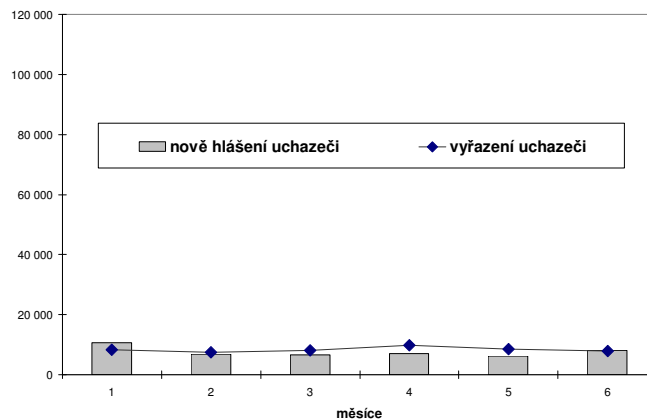

Moravskoslezský kraj

Vývoj na trhu práce v 1.pololetí 2001

měsíc	evidovaní uchazeči na konci sled.měs.				počet osob pobírajících příspěvek	míra nezam. v %	nově hlášení uchazeči	vyřazení uchazeči	volná pracovní místa	nezam. na 1 volné prac.místo
	celkem	ženy	absolventi škol a mladiství	občané se ZPS						
1	96 987	45 808	12 181	11 654	28 180	15,5	10 748	8 370	2 812	34,5
2	96 486	45 306	11 860	11 695	27 726	15,4	6 853	7 354	2 873	33,6
3	95 047	44 668	11 310	11 702	25 176	15,2	6 708	8 147	3 028	31,4
4	92 301	44 049	10 707	11 625	23 326	14,8	7 049	9 795	3 166	29,2
5	89 943	43 504	10 242	11 523	22 064	14,4	6 260	8 618	3 125	28,8
6	90 206	44 201	11 743	11 527	22 703	14,5	8 184	7 921	3 157	28,6

Struktura nezaměstnanosti v 1. pololetí 2001

stav na konci čtvrtletí	celkový počet evidovaných uchazečů	Věková struktura nezaměstnaných				Délka nezaměstnanosti				
		do 19 let	od 20 do 34 let	od 35 do 49 let	nad 50 let	do 3 měsíců	3 - 6 měsíců	6 - 9 měsíců	9 - 12 měsíců	nad 12 měsíců
I.	95 047	5 181	40 754	33 612	15 500	19 810	12 810	11 138	8 340	42 949
II.	90 206	6 180	37 101	31 688	15 237	16 662	13 018	9 131	9 063	42 332