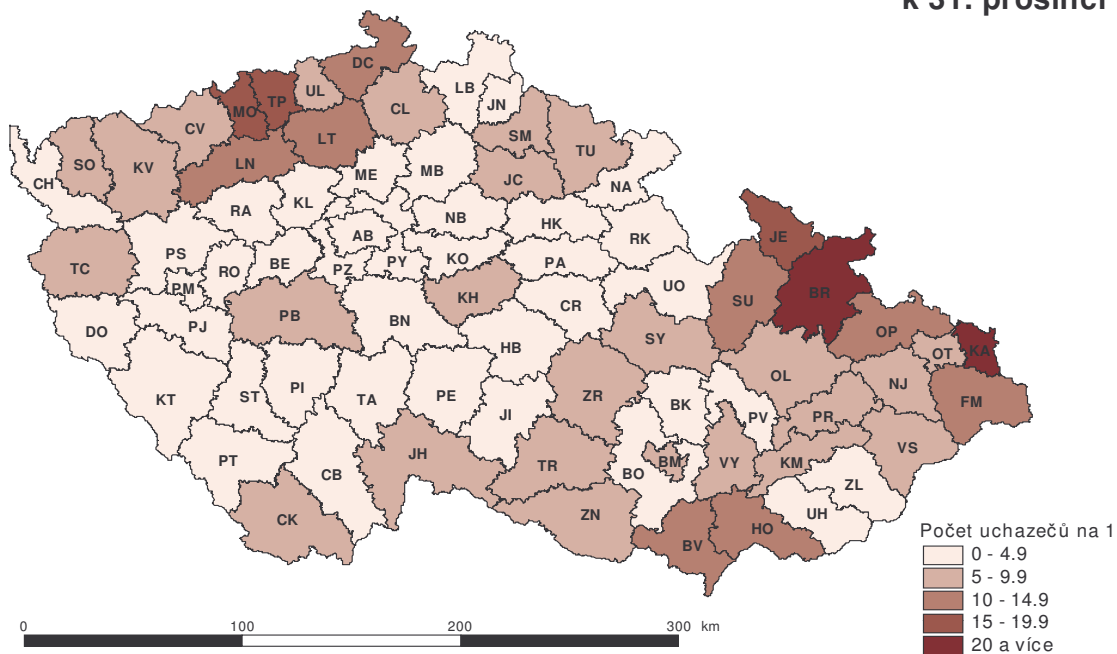

Míra nezaměstnanosti v okresech České republiky k 31. prosinci 2012

Míra nezaměstnanosti v okresech České republiky k 31. prosinci 2011

Počet uchazečů o zaměstnání na 1 volné pracovní místo v okresech České republiky k 31. prosinci

Počet uchazečů o zaměstnání na 1 volné pracovní místo v okresech České republiky k 31. prosinci

**líky
006**

osti (%)

**líky
007**

osti (%)

**místo
blíky
2006**

VPM

**místo
blíky
i 2007**