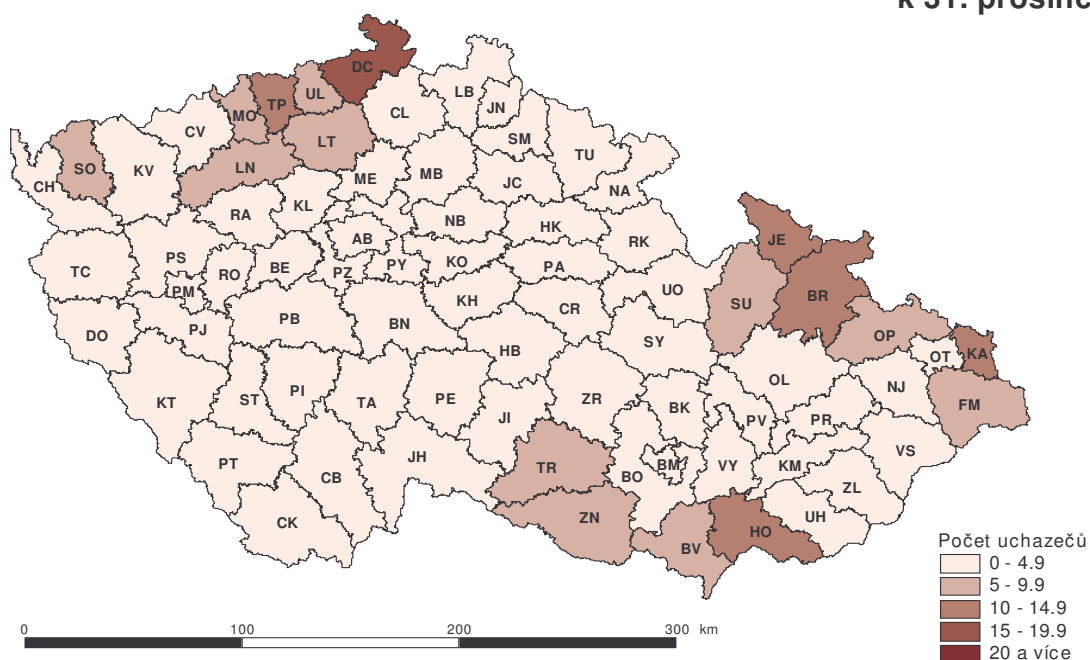

Míra nezaměstnanosti v okresech České republiky k 31. prosinci 2012

Míra nezaměstnanosti v okresech České republiky k 31. prosinci 2011

Počet uchazečů o zaměstnání na 1 volné pracovní místo v okresech České republiky k 31. prosinci

Počet uchazečů o zaměstnání na 1 volné pracovní místo v okresech České republiky k 31. prosinci

**líky
006**

osti (%)

**líky
007**

osti (%)

**místo
blíky
2006**

VPM

**místo
blíky
i 2007**