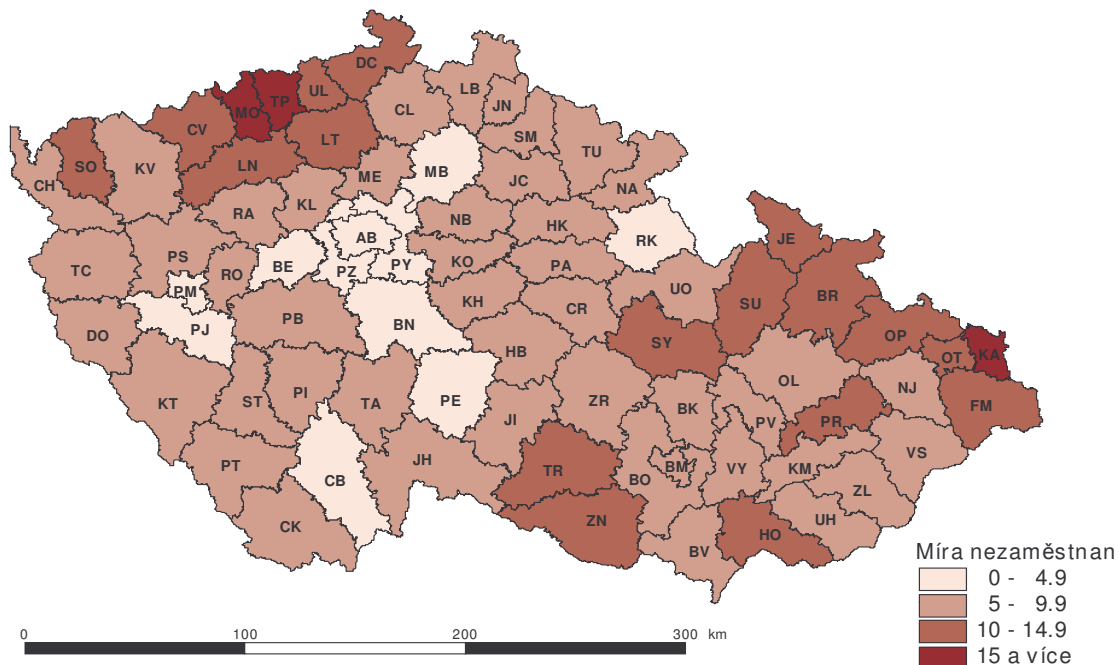

Míra nezaměstnanosti v okresech České republiky k 31. prosinci 2012

Míra nezaměstnanosti v okresech České republiky k 31. prosinci 2011

Počet uchazečů o zaměstnání na 1 volné pracovní místo v okresech České republiky k 31. prosinci

Počet uchazečů o zaměstnání na 1 volné pracovní místo v okresech České republiky k 31. prosinci

**líky
006**

osti (%)

**líky
007**

osti (%)

**místo
blíky
2006**

VPM

**místo
blíky
i 2007**