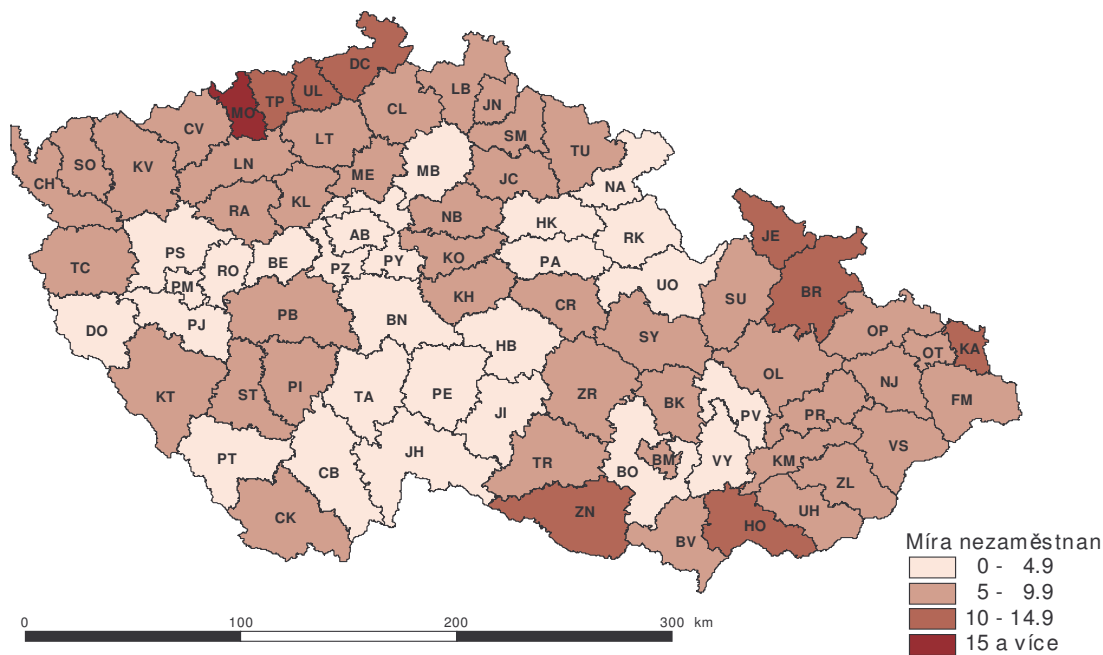

Míra nezaměstnanosti v okresech České republiky k 31. prosinci 2012

Míra nezaměstnanosti v okresech České republiky k 31. prosinci 2011

Počet uchazečů o zaměstnání na 1 volné pracovní místo v okresech České republiky k 31. prosinci

Počet uchazečů o zaměstnání na 1 volné pracovní místo v okresech České republiky k 31. prosinci

**líky
006**

osti (%)

**líky
007**

osti (%)

**místo
blíky
2006**

VPM

**místo
blíky
i 2007**