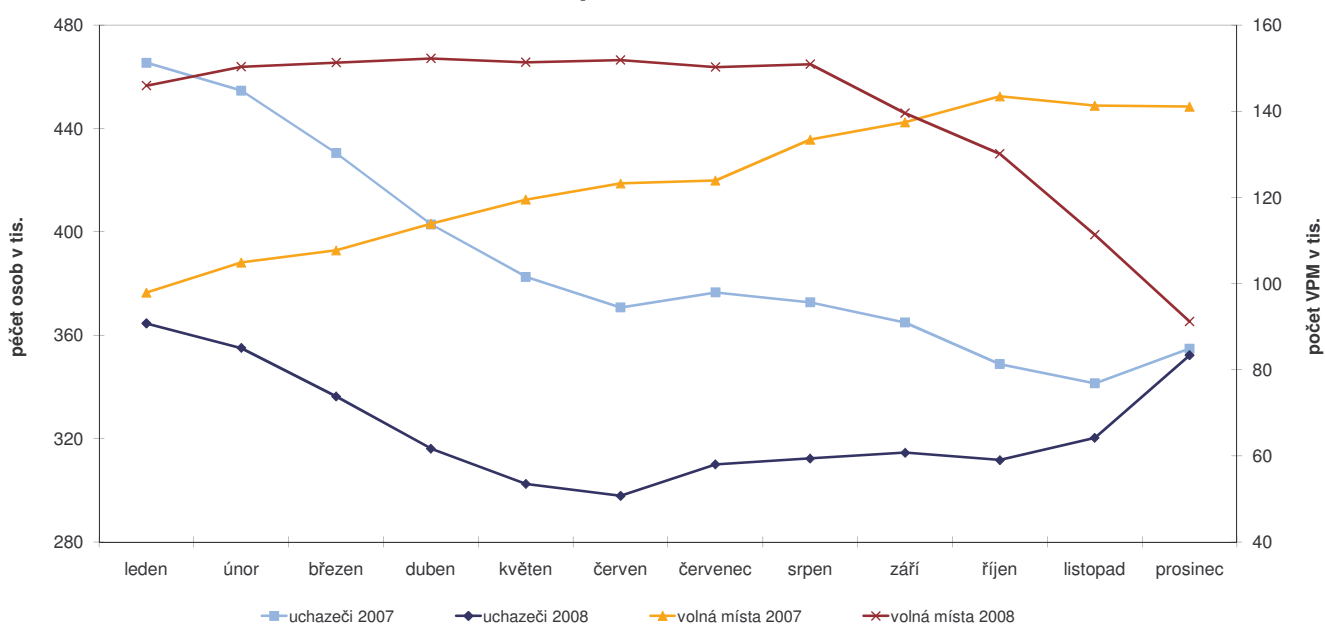

Počet evidovaných nezaměstnaných, míry nezaměstnanosti a volných pracovních míst ke konci sledovaného měsíce

		měrná jednotka	leden	únor	březen	duben	květen	červen	červenec	srpen	září	říjen	listopad	prosinec
2007	nezaměstnanost	tis. osob	465,5	454,7	430,5	402,9	382,6	370,8	376,6	372,8	365,0	348,8	341,4	354,9
	míra nezam.	%	7,9	7,7	7,3	6,8	6,4	6,3	6,4	6,4	6,2	5,8	5,6	6,0
	volná místa	tis. míst	97,9	104,9	107,7	113,9	119,5	123,3	124,0	133,4	137,4	143,5	141,3	141,1
2008	nezaměstnanost	tis. osob	364,5	355,0	336,3	316,1	302,5	297,9	310,1	312,3	314,6	311,7	320,3	352,3
	míra nezam.	%	6,1	5,9	5,6	5,2	5,0	5,0	5,3	5,3	5,3	5,2	5,3	6,0
	volná místa	tis. míst	145,9	150,3	151,3	152,3	151,3	151,9	150,2	150,9	139,6	130,1	111,3	91,2

Nezaměstnanost a volná pracovní místa v letech 2007-2008

Míra nezaměstnanosti v letech 2007 a 2008