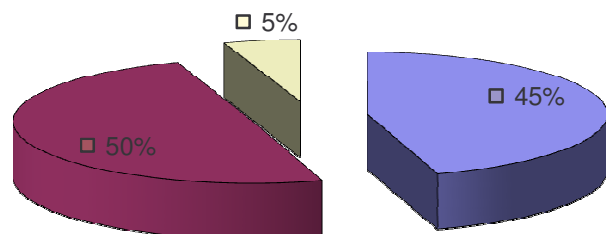

Cizinci evidovaní na ÚP k 31.12.2008

■ Pracovní povolení ■ Informace - občané EU/EHP a Švýcarska ■ Informace - cizinci na území ČR

**Cizinci evidovaní na ÚP k 31.12.2008
(podle věku)**

■ do 19 let ■ 20 -29 let ■ 30 -39 let ■ 40 -49 let ■ 50 -59 let ■ nad 60 let