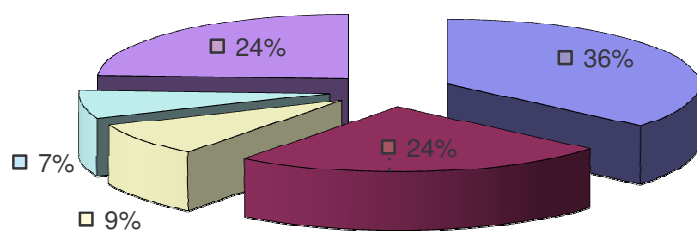

**Cizinci evidovaní na ÚP k 31.12.2008
(vybrané skupiny NACE)**

■ C zpracovatelský průmysl
■ F stavebnictví
■ G obchod, opravy spotřebičů, mot. vozidel
■ M věda, výzkum, technika
■ ostatní