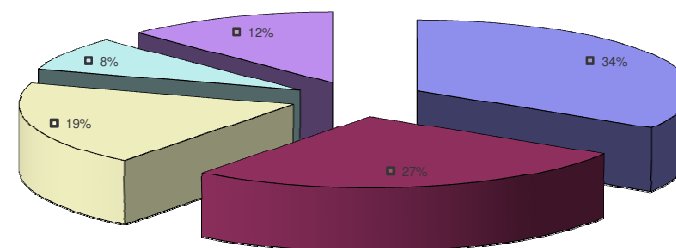

**Cizinci evidovaní na ÚP k 31.12.2008
(vybrané skupiny KZAM)**

■ 9 pomocní a nekvalifikovaní pracovníci
■ 7 řemeslníci a kvalifikovaní výrobci
■ 8 obsluha strojů a zařízení
■ 3 techničtí, zdravot. a pedagog. pracovníci
■ ostatní