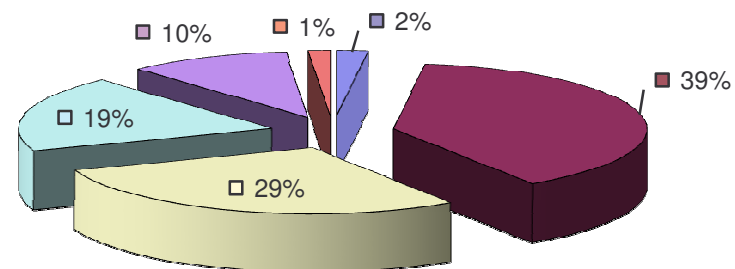

Cizinci evidovaní na ÚP k 31.12.2008

■ Pracovní povolení ■ Informace - občané EU/EHP a Švýcarska ■ Informace - cizinci na území ČR

**Cizinci evidovaní na ÚP k 31.12.2008
(podle věku)**

■ do 19 let ■ 20 -29 let ■ 30 -39 let ■ 40 -49 let ■ 50 -59 let ■ nad 60 let