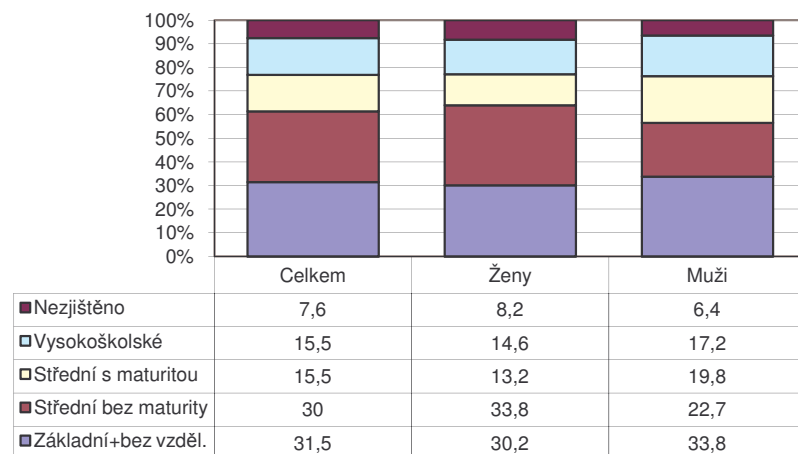

**Zaměstnaní cizinci v ČR podle dosaženého vzdělání**  
(k 30.6.2010)

**Zaměstnaní cizinci podle dosaženého vzdělání**  
(vybraná státní občanství k 30.6.2010)

**Zaměstnaní cizinci v ČR podle požadavku na vzdělání**  
(k 30.6.2010)