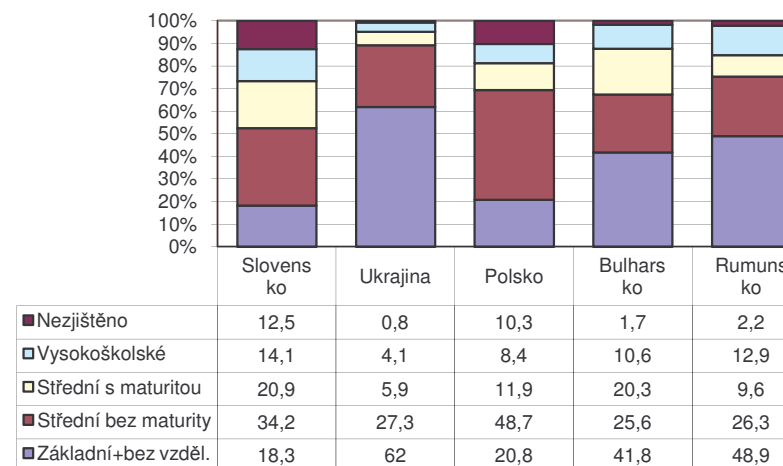

**Zaměstnaní cizinci v ČR podle dosaženého vzdělání**  
(k 30.6.2010)

**Zaměstnaní cizinci podle dosaženého vzdělání**  
(vybraná státní občanství k 30.6.2010)

**Zaměstnaní cizinci v ČR podle požadavku na vzdělání**  
(k 30.6.2010)