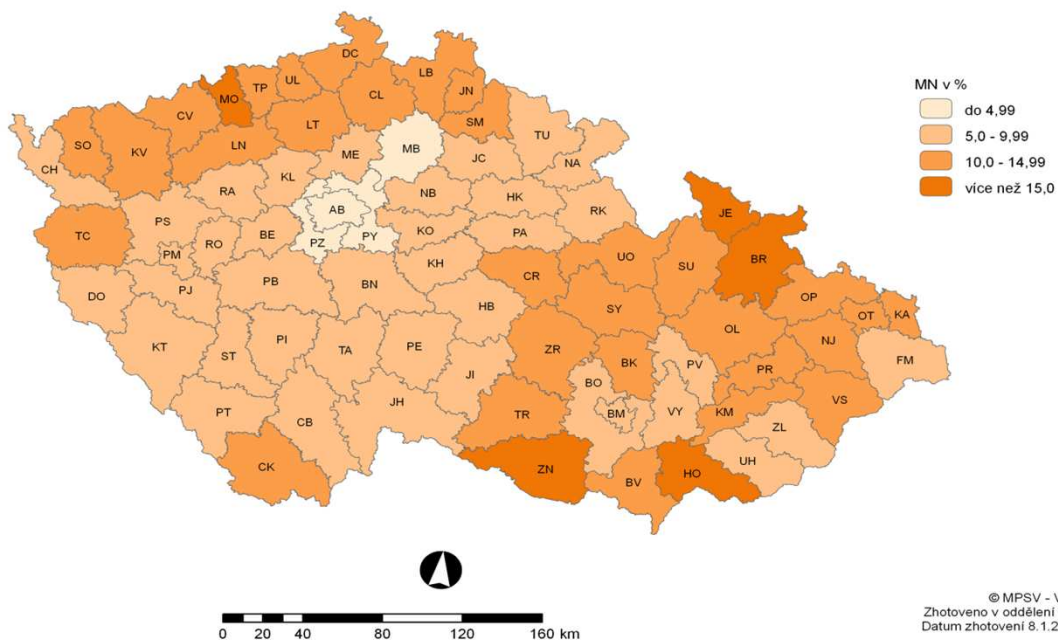

Míra nezaměstnanosti v okresech České republiky k 31.12.2009

Míra nezaměstnanosti v okresech České republiky k 31. prosinci 2010

POČET UCHAZEČŮ O ZAMĚŠTNÁNÍ NA 1 VOLNÉ PRACOVNÍ MÍSTO V OKRESECH ČESKÉ REPUBLIKY k 31. prosinci 2009

POČET UCHAZEČŮ O ZAMĚŠTNÁNÍ NA 1 VOLNÉ PRACOVNÍ MÍSTO V OKRESECH ČESKÉ REPUBLIKY k 31. prosinci 2010