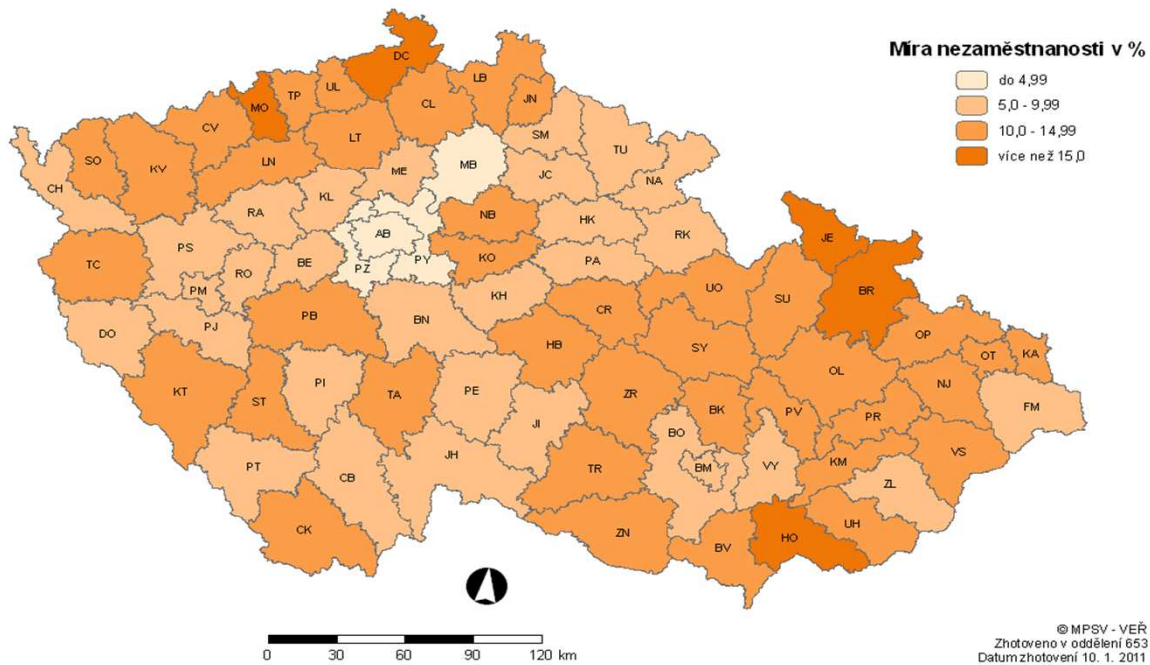

Míra nezaměstnanosti v okresech České republiky k 31.12.2009

Míra nezaměstnanosti v okresech České republiky k 31. prosinci 2010

POČET UCHAZEČŮ O ZAMĚŠTNÁNÍ NA 1 VOLNÉ PRACOVNÍ MÍSTO V OKRESECH ČESKÉ REPUBLIKY k 31. prosinci 2009

POČET UCHAZEČŮ O ZAMĚŠTNÁNÍ NA 1 VOLNÉ PRACOVNÍ MÍSTO V OKRESECH ČESKÉ REPUBLIKY k 31. prosinci 2010