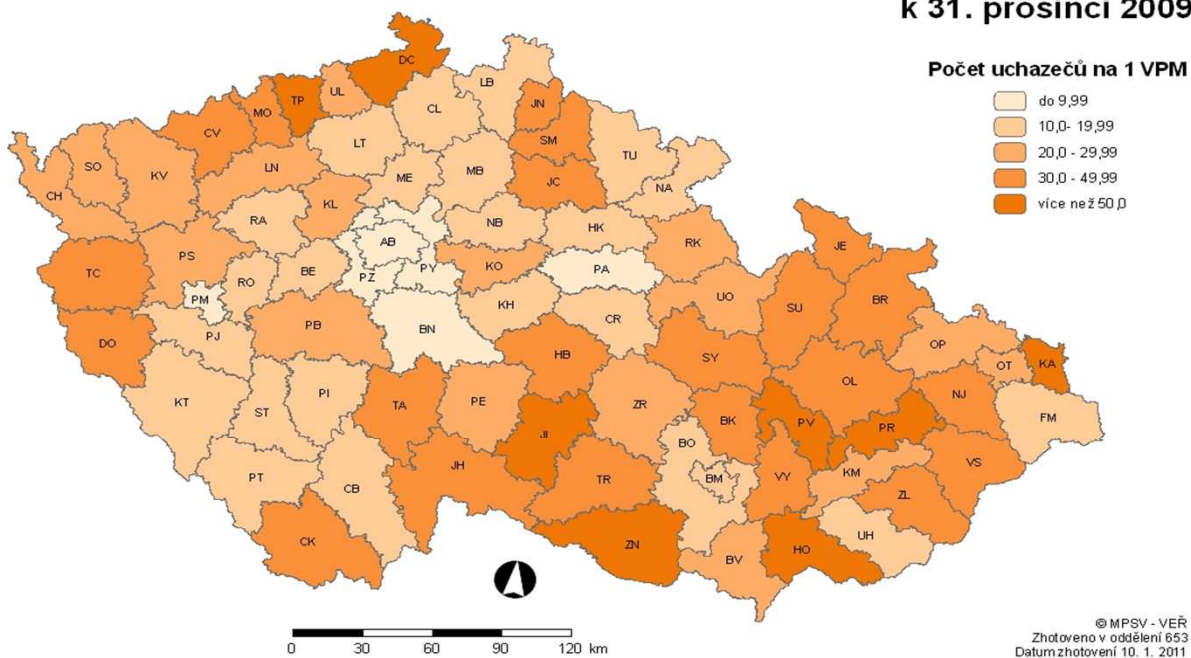

Míra nezaměstnanosti v okresech České republiky k 31.12.2009

Míra nezaměstnanosti v okresech České republiky k 31. prosinci 2010

POČET UCHAZEČŮ O ZAMĚŠTNÁNÍ NA 1 VOLNÉ PRACOVNÍ MÍSTO V OKRESECH ČESKÉ REPUBLIKY k 31. prosinci 2009

POČET UCHAZEČŮ O ZAMĚŠTNÁNÍ NA 1 VOLNÉ PRACOVNÍ MÍSTO V OKRESECH ČESKÉ REPUBLIKY k 31. prosinci 2010