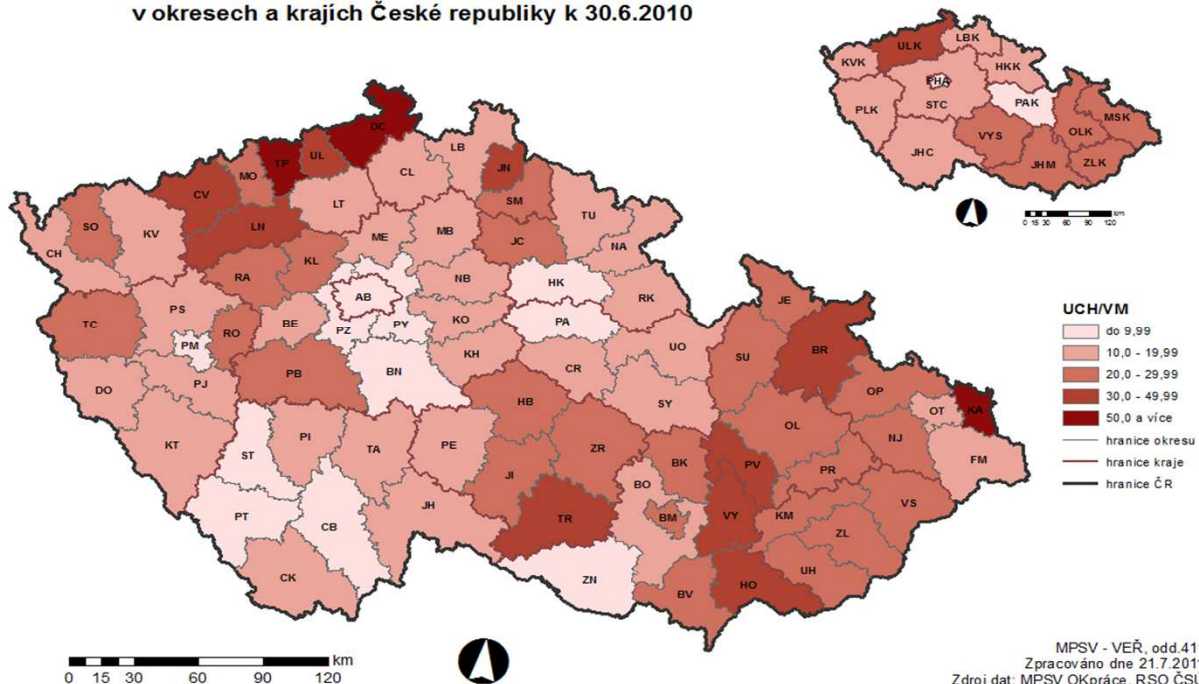

MÍRA NEZAMĚSTNANOSTI v okresech a krajích České republiky k 30.6.2010

MÍRA NEZAMĚSTNANOSTI v okresech a krajích České republiky k 30.6.2011

POČET UCHAZEČŮ NA 1 VOLNÉ PRAC. MÍSTO

v okresech a krajích České republiky k 30.6.2010

POČET UCHAZEČŮ NA 1 VOLNÉ PRAC. MÍSTO

v okresech a krajích České republiky k 30.6.2011