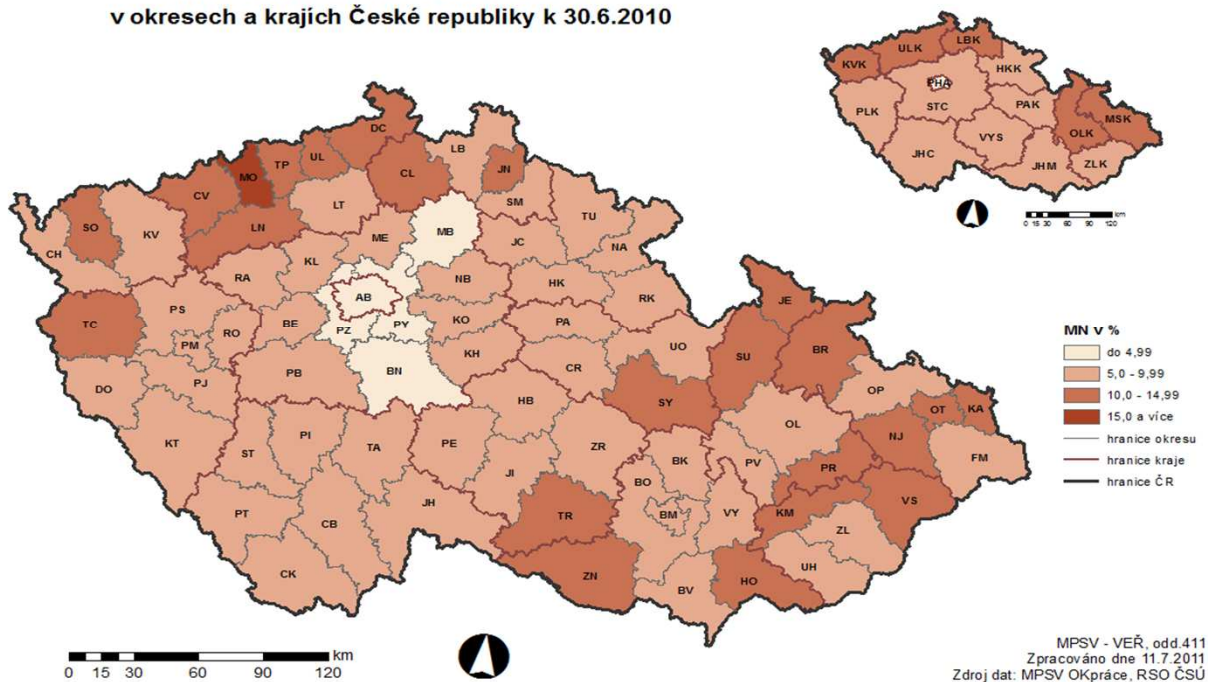

MÍRA NEZAMĚSTNANOSTI v okresech a krajích České republiky k 30.6.2010

MÍRA NEZAMĚSTNANOSTI v okresech a krajích České republiky k 30.6.2011

POČET UCHAZEČŮ NA 1 VOLNÉ PRAC. MÍSTO

v okresech a krajích České republiky k 30.6.2010

POČET UCHAZEČŮ NA 1 VOLNÉ PRAC. MÍSTO

v okresech a krajích České republiky k 30.6.2011