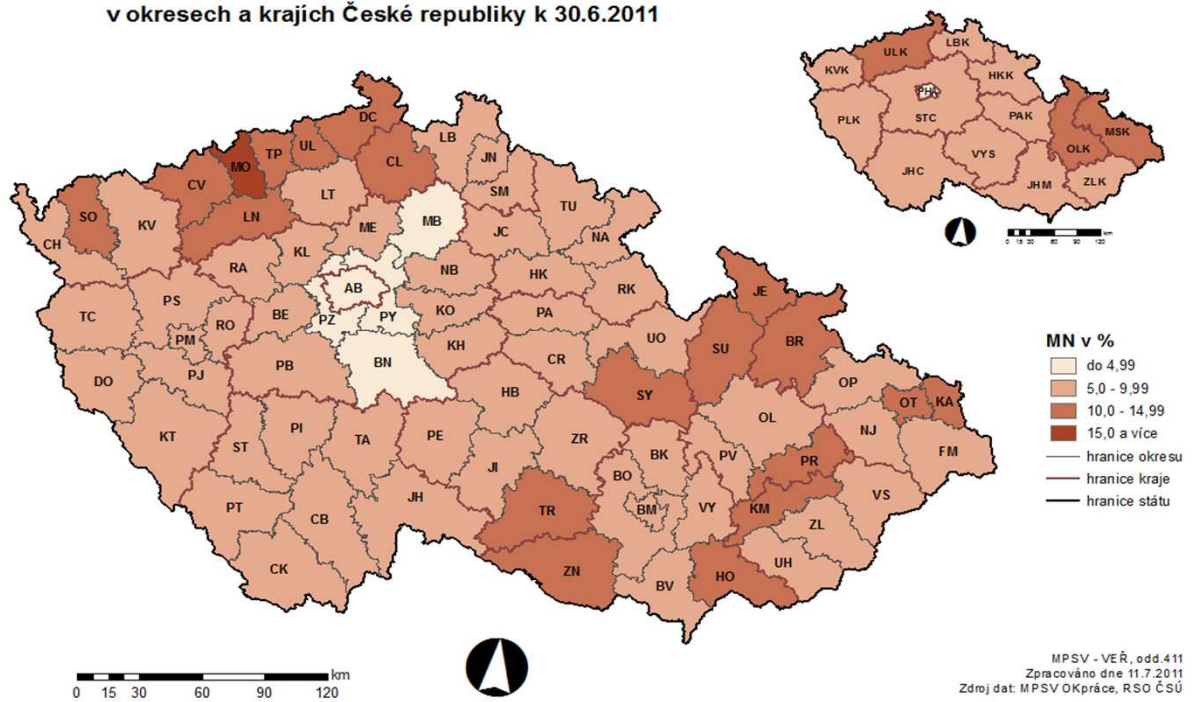

MÍRA NEZAMĚSTNANOSTI v okresech a krajích České republiky k 30.6.2010

MÍRA NEZAMĚSTNANOSTI v okresech a krajích České republiky k 30.6.2011

POČET UCHAZEČŮ NA 1 VOLNÉ PRAC. MÍSTO

v okresech a krajích České republiky k 30.6.2010

POČET UCHAZEČŮ NA 1 VOLNÉ PRAC. MÍSTO

v okresech a krajích České republiky k 30.6.2011