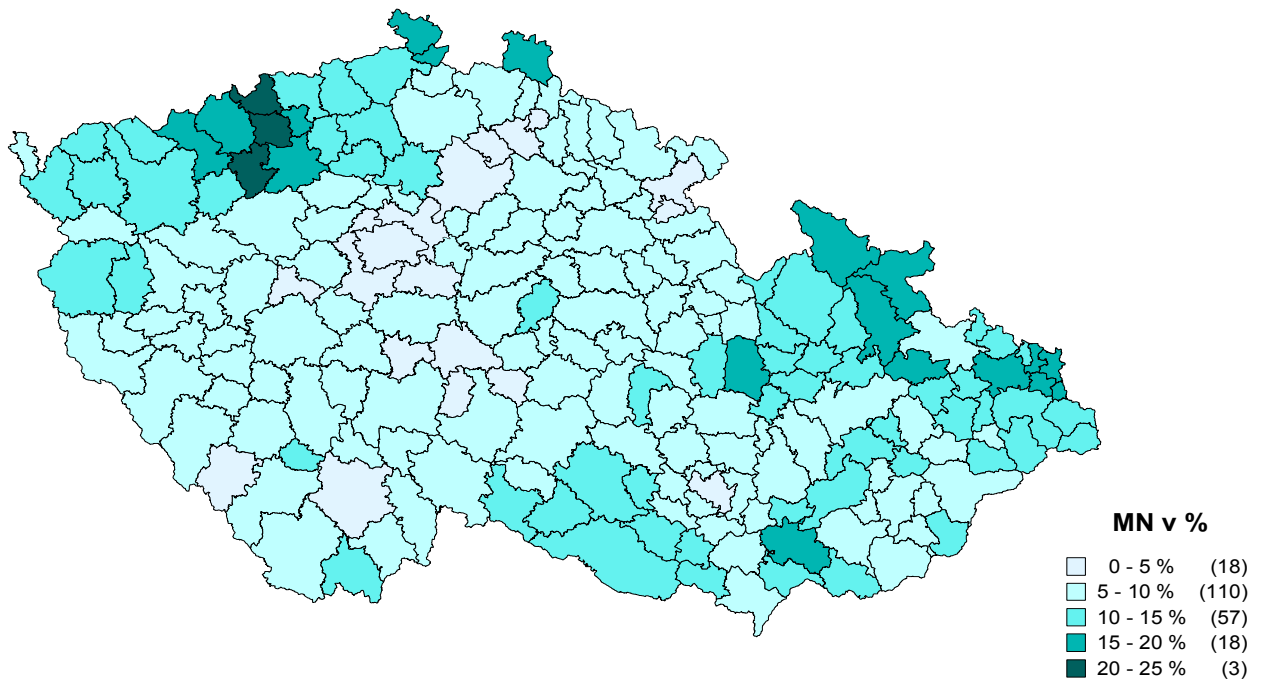

MN v obcích s rozšířenou působností k 30.6.2005

Míra nezaměstnanosti v obcích k 30.6.2005

)
)
)
)
)

6
11)
18)
13)
3)
2)
1)