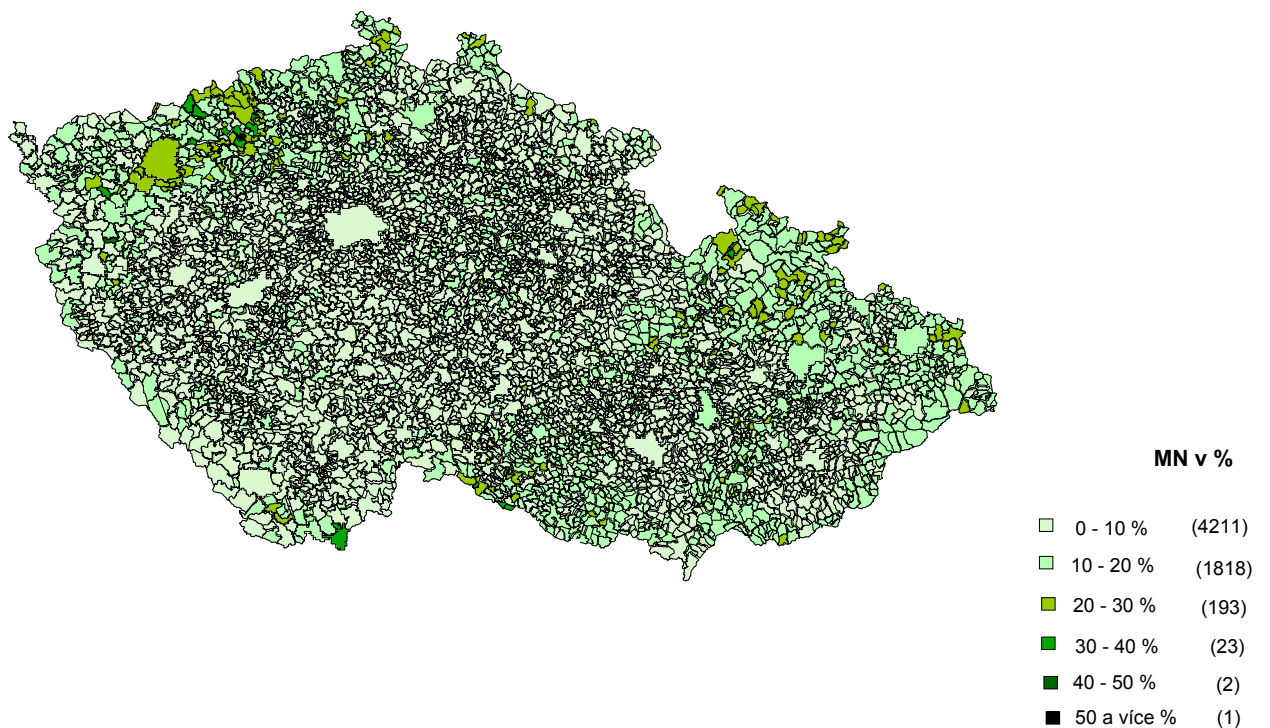

MN v obcích s rozšířenou působností k 30.6.2005

Míra nezaměstnanosti v obcích k 30.6.2005

)
)
)
)
)

6
11)
18)
13)
3)
2)
1)