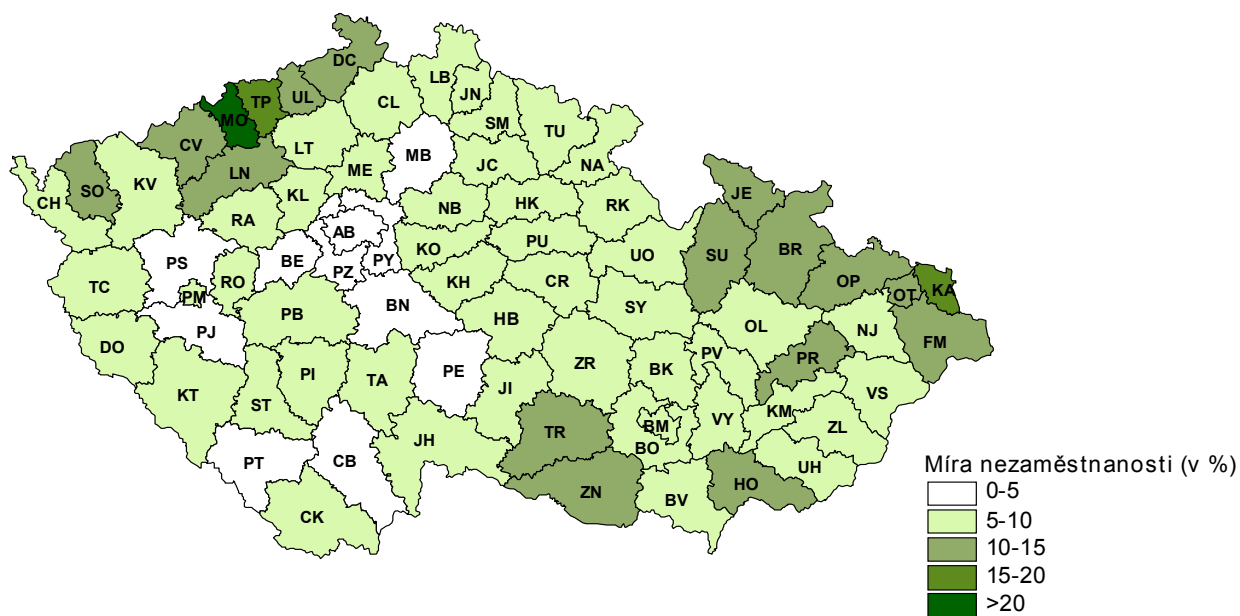

### Míra nezaměstnanosti v České republice k 30. červnu 2005

### Míra nezaměstnanosti v České republice k 30. červnu 2006

ice

nosti (v %)

ice

nosti (v %)

místo

tečů na 1 VPM

í místo