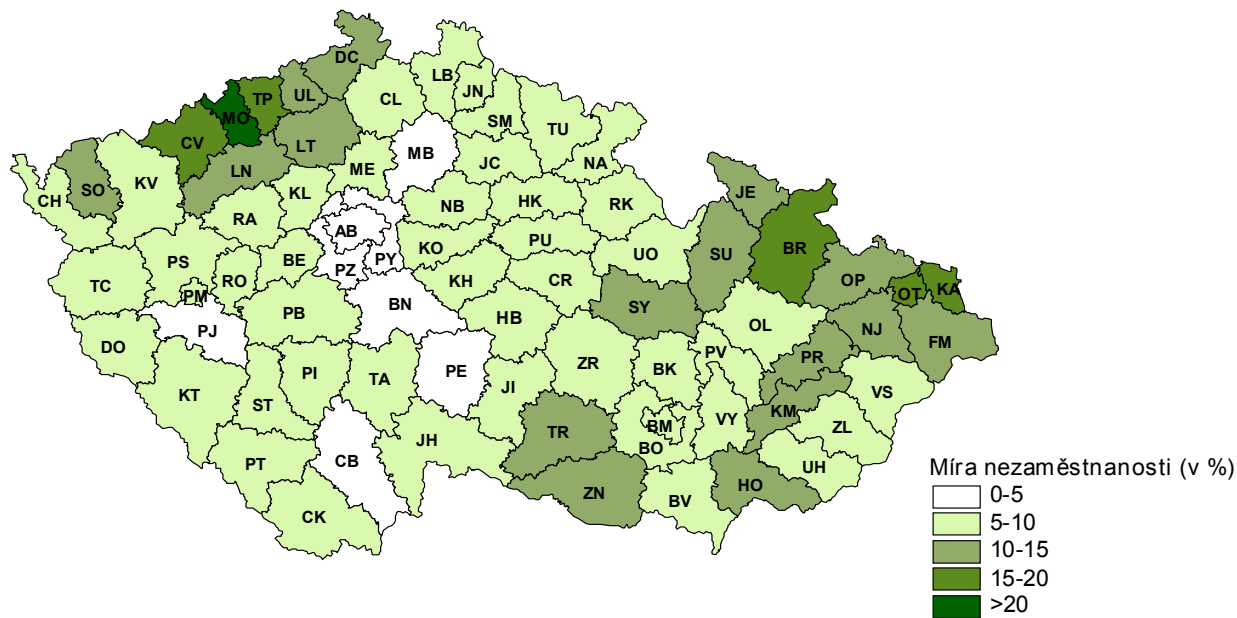

### Míra nezaměstnanosti v České republice k 30. červnu 2005

### Míra nezaměstnanosti v České republice k 30. červnu 2006

ice

nosti (v %)

ice

nosti (v %)

místo

tečů na 1 VPM

í místo