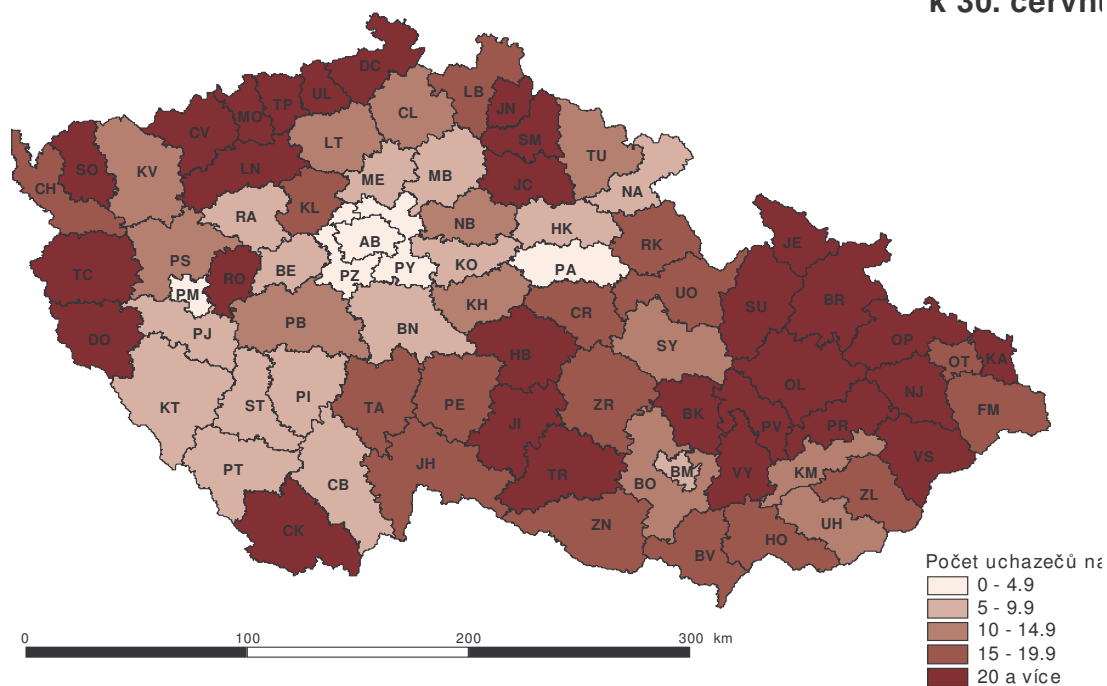

Počet uchazečů o zaměstnání na 1 volné pracovní v okresech České republiky k 30. červnu