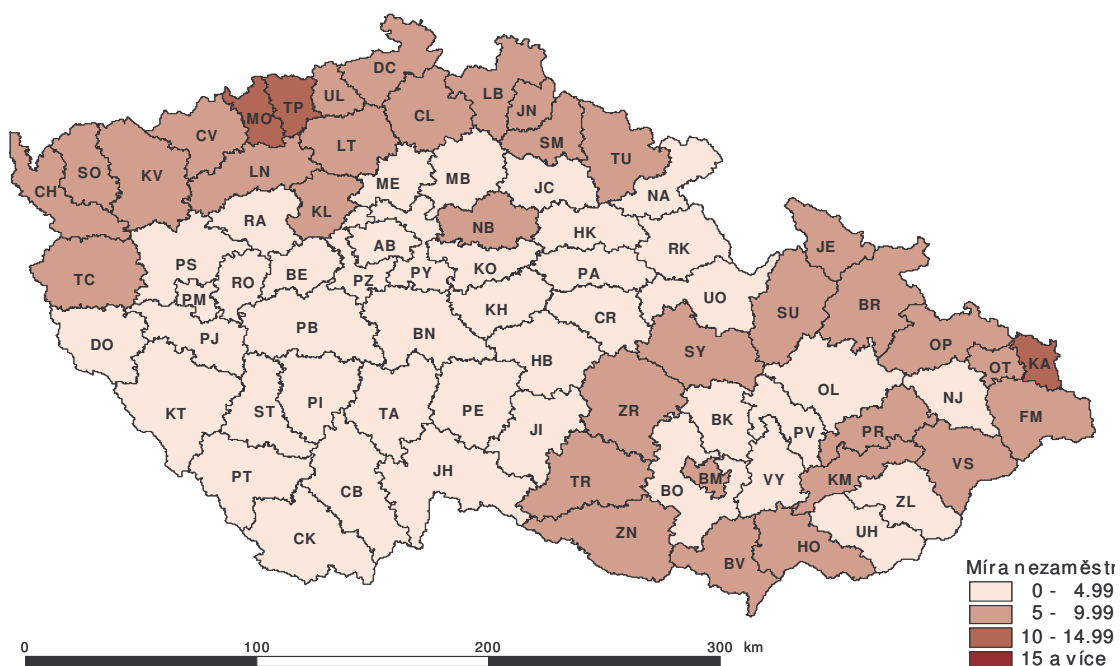

## MÍRA NEZAMĚSTNANOSTI V OKRESECH ČESKÉ REPÍ k 30. červr

## Míra nezaměštnar v okresech České rep k 30. červní

## POČET UCHÁZEČŮ O ZAMĚŠTNÁNÍ NA 1 VOLNÉ PRACOVNÍ V OKRESECH ČESKÉ REPUBLIKY k 30. červnu