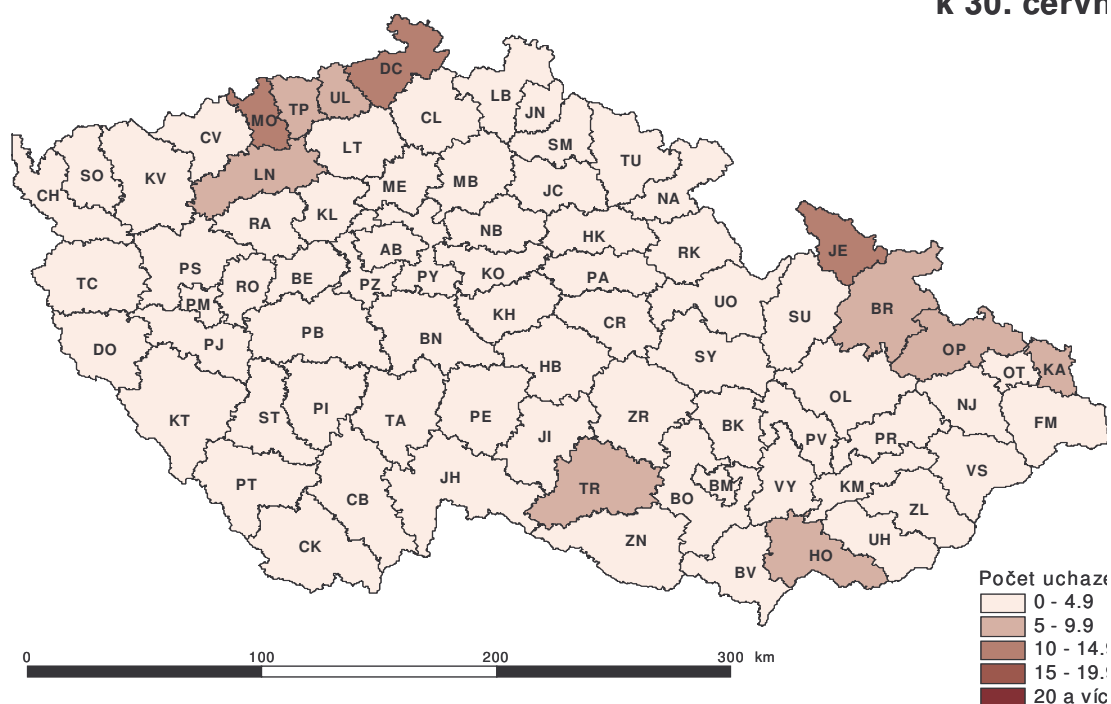

## MÍRA NEZAMĚSTNANOSTI V OKRESECH ČESKÉ REPÍ k 30. červr

## Míra nezaměštnar v okresech České rep k 30. červní

## POČET UCHÁZEČŮ O ZAMĚŠTNÁNÍ NA 1 VOLNÉ PRACOVNÍ V OKRESECH ČESKÉ REPUBLIKY k 30. červnu