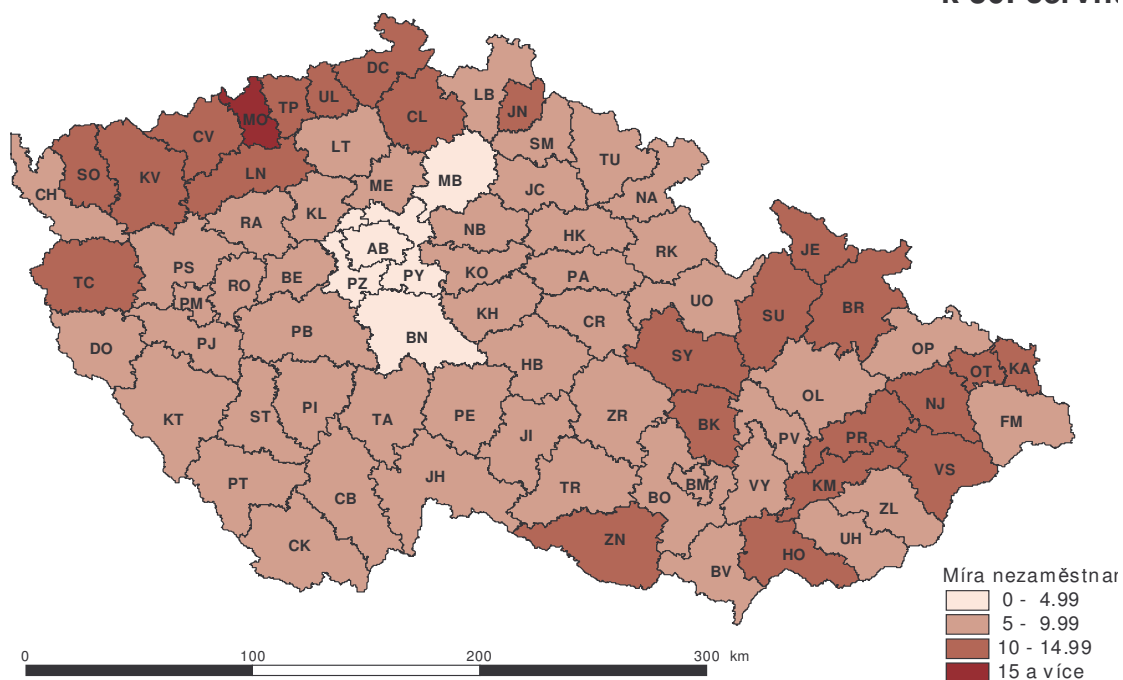

## MÍRA NEZAMĚSTNANOSTI V OKRESECH ČESKÉ REPÍ k 30. červr

## Míra nezaměštnar v okresech České rep k 30. červní

## POČET UCHÁZEČŮ O ZAMĚŠTNÁNÍ NA 1 VOLNÉ PRACOVNÍ V OKRESECH ČESKÉ REPUBLIKY k 30. červnu