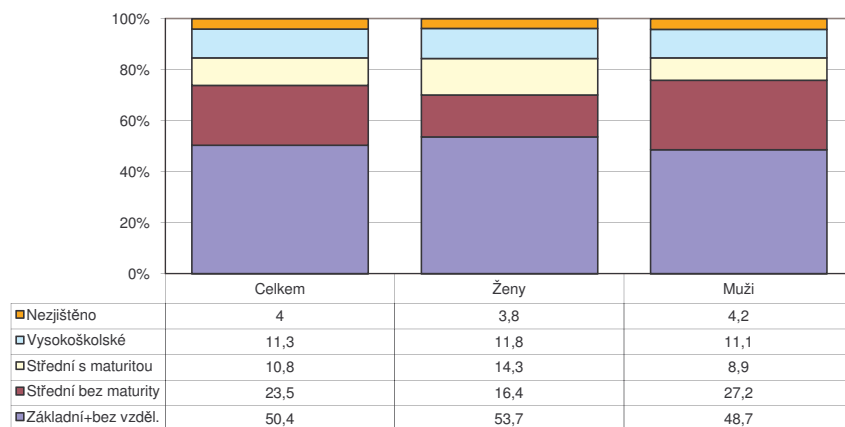

Zaměstnaní cizinci v ČR podle dosaženého vzdělání (k 31.12.2009)

Zaměstnaní cizinci podle nejvyššího dosaženého vzdělání (vybraná státní občanství k 31.12.2009)

Zaměstnaní cizinci v ČR podle požadavku na vzdělání (k 31.12.2009)

Zaměstnaní cizinci podle požadavku na vzdělání (vybraná státní občanství k 31.12.2009)