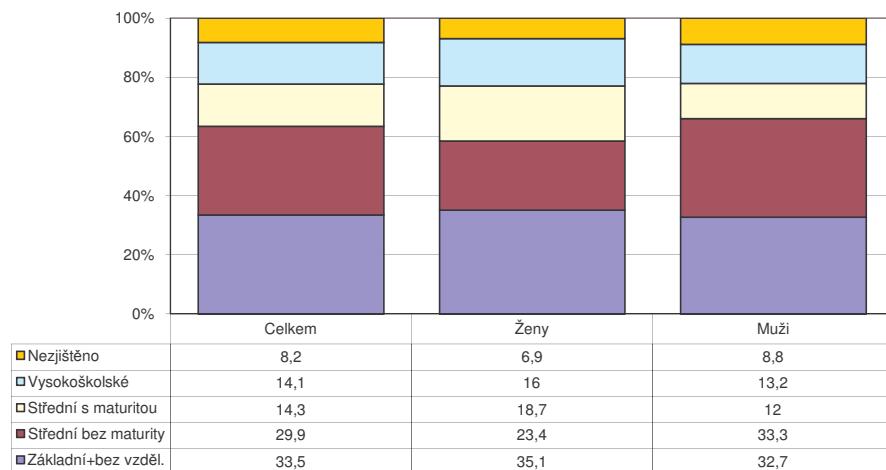

Zaměstnaní cizinci v ČR podle dosaženého vzdělání (k 31.12.2009)

Zaměstnaní cizinci podle nejvyššího dosaženého vzdělání (vybraná státní občanství k 31.12.2009)

Zaměstnaní cizinci v ČR podle požadavku na vzdělání (k 31.12.2009)

Zaměstnaní cizinci podle požadavku na vzdělání (vybraná státní občanství k 31.12.2009)