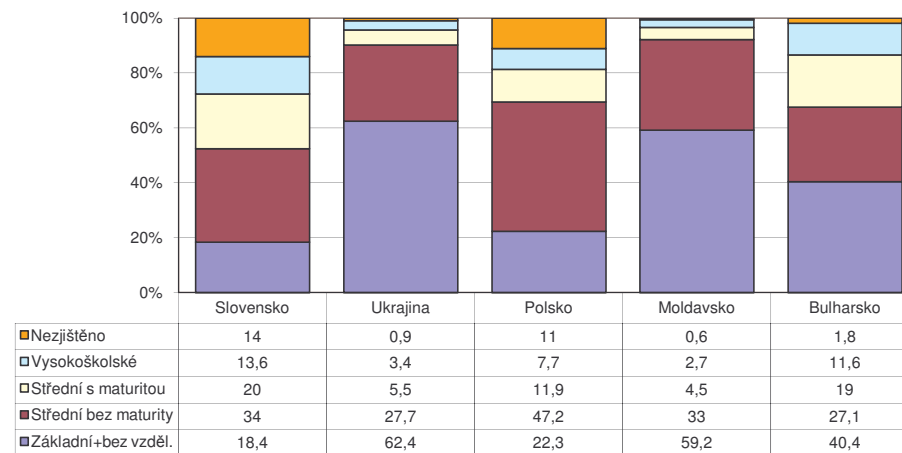

Zaměstnaní cizinci v ČR podle dosaženého vzdělání (k 31.12.2009)

Zaměstnaní cizinci podle nejvyššího dosaženého vzdělání (vybraná státní občanství k 31.12.2009)

Zaměstnaní cizinci v ČR podle požadavku na vzdělání (k 31.12.2009)

Zaměstnaní cizinci podle požadavku na vzdělání (vybraná státní občanství k 31.12.2009)