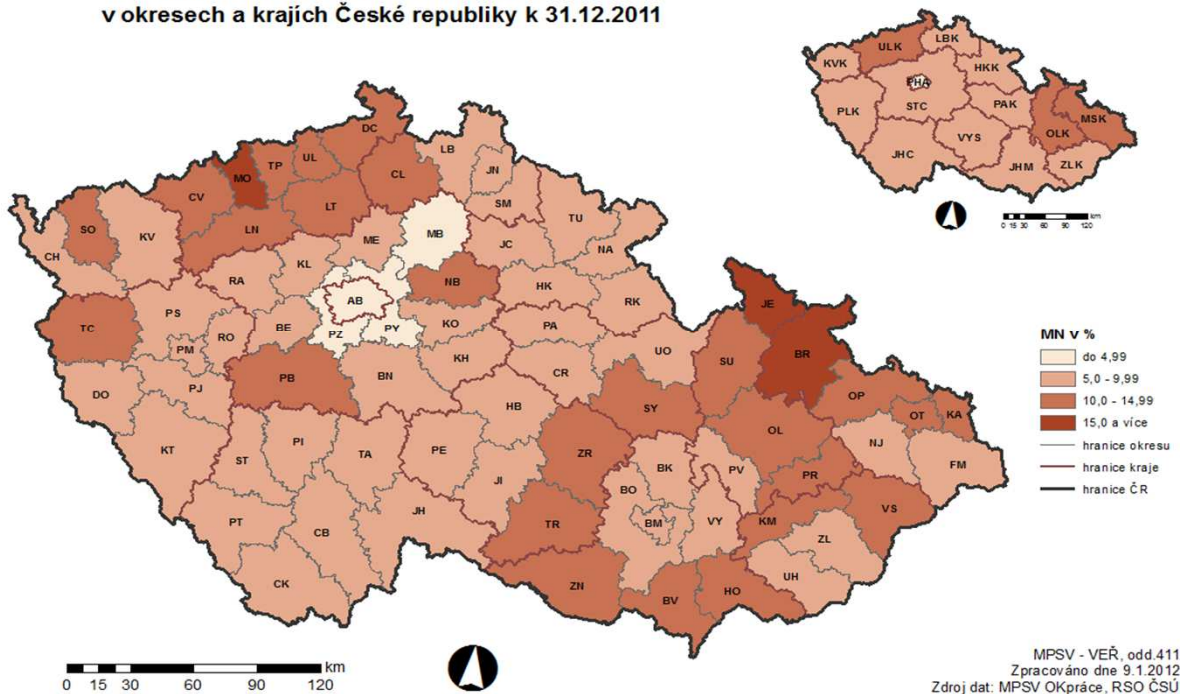

MÍRA NEZAMĚSTNANOSTI v okresech a krajích České republiky k 31.12.2010

MÍRA NEZAMĚSTNANOSTI v okresech a krajích České republiky k 31.12.2011

POČET UCHAZEČŮ NA 1 VOLNÉ PRACOVNÍ MÍSTO v okresech a krajích České republiky k 31.12.2010

POČET UCHAZEČŮ NA 1 VOLNÉ PRACOVNÍ MÍSTO v okresech a krajích České republiky k 31.12.2011