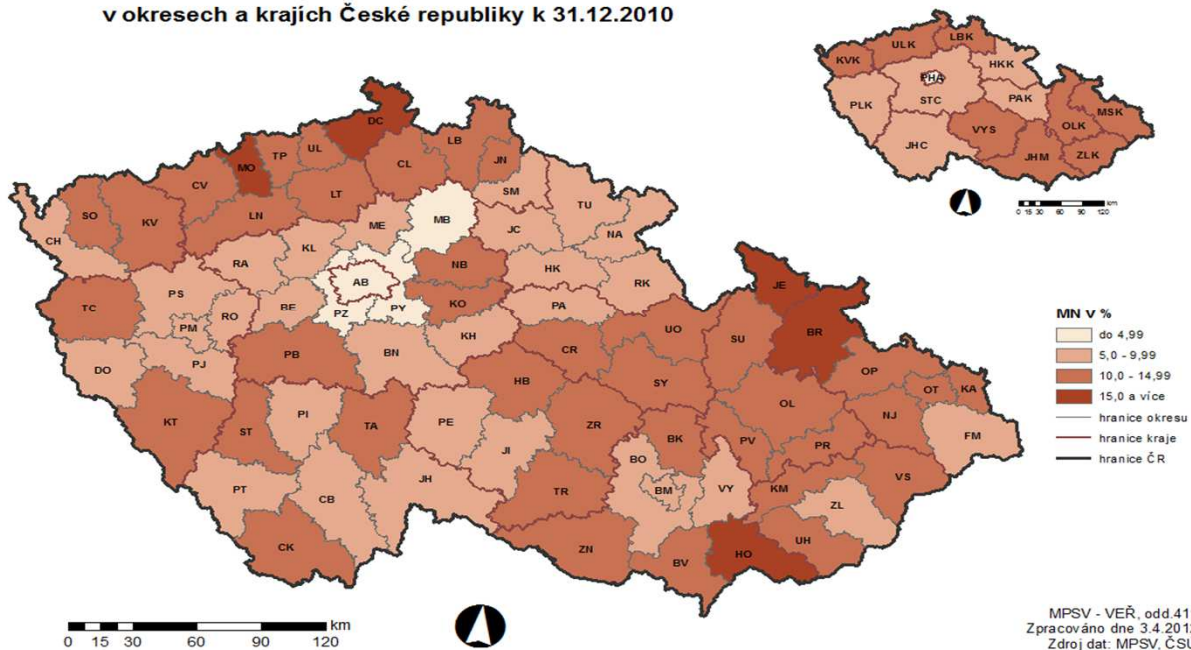

MÍRA NEZAMĚSTNANOSTI v okresech a krajích České republiky k 31.12.2010

MÍRA NEZAMĚSTNANOSTI v okresech a krajích České republiky k 31.12.2011

POČET UCHAZEČŮ NA 1 VOLNÉ PRACOVNÍ MÍSTO v okresech a krajích České republiky k 31.12.2010

POČET UCHAZEČŮ NA 1 VOLNÉ PRACOVNÍ MÍSTO v okresech a krajích České republiky k 31.12.2011