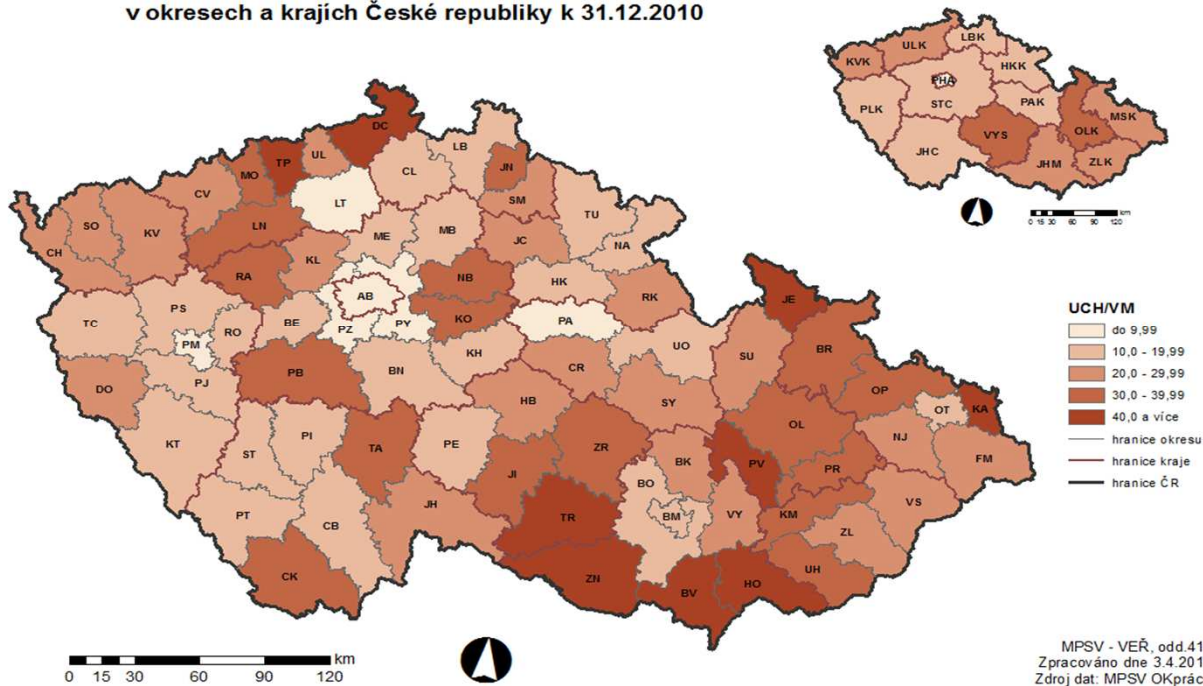

MÍRA NEZAMĚSTNANOSTI v okresech a krajích České republiky k 31.12.2010

MÍRA NEZAMĚSTNANOSTI v okresech a krajích České republiky k 31.12.2011

POČET UCHAZEČŮ NA 1 VOLNÉ PRACOVNÍ MÍSTO v okresech a krajích České republiky k 31.12.2010

POČET UCHAZEČŮ NA 1 VOLNÉ PRACOVNÍ MÍSTO v okresech a krajích České republiky k 31.12.2011