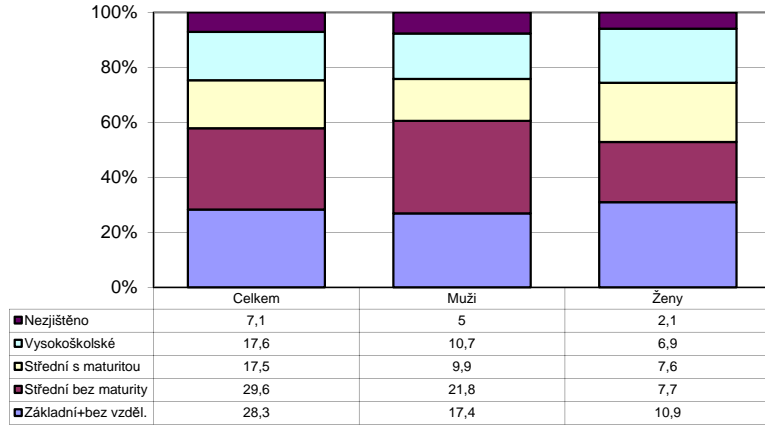

Zaměstnaní cizinci v ČR podle dosaženého vzdělání
(k 31.12.2011)

Zaměstnaní cizinci podle dosaženého vzdělání
(vybraná státní občanství k 31.12.2011)

Zaměstnaní cizinci v ČR podle požadavku na vzdělání
(k 31.12.2011)