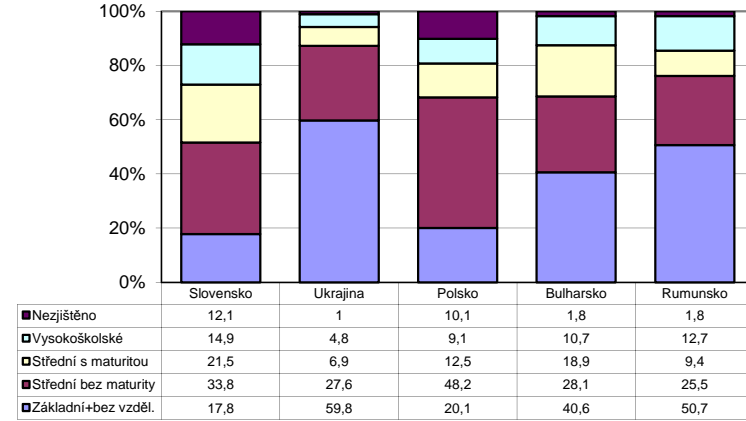

Zaměstnaní cizinci v ČR podle dosaženého vzdělání
(k 31.12.2011)

Zaměstnaní cizinci podle dosaženého vzdělání
(vybraná státní občanství k 31.12.2011)

Zaměstnaní cizinci v ČR podle požadavku na vzdělání
(k 31.12.2011)

Zaměstnaní cizinci podle požadavku na vzdělání
(vybraná státní občanství k 31.12.2011)