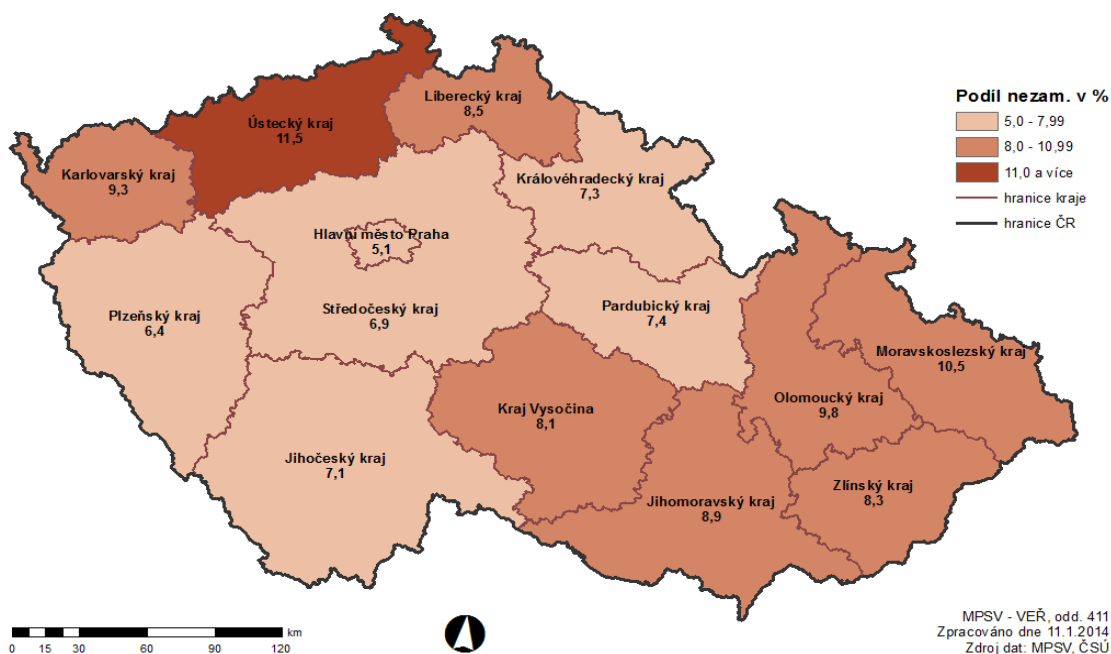

PODÍL NEZAMĚŠTNANÝCH NA POČTU OBYVATEL v okresech České republiky k 31.12.2012

PODÍL NEZAMĚŠTNANÝCH NA POČTU OBYVATEL v okresech České republiky k 31.12.2013

POČET UHAZEČŮ NA 1 VOLNÉ PRAC. MÍSTO v okresech České republiky k 31.12.2012

POČET UHAZEČŮ NA 1 VOLNÉ PRAC. MÍSTO v okresech České republiky k 31.12.2013

PODÍL NEZAMĚŠTNANÝCH NA POČTU OBYVATEL v krajích České republiky k 31.12.2012

PODÍL NEZAMĚŠTNANÝCH NA POČTU OBYVATEL v krajích České republiky k 31.12.2013