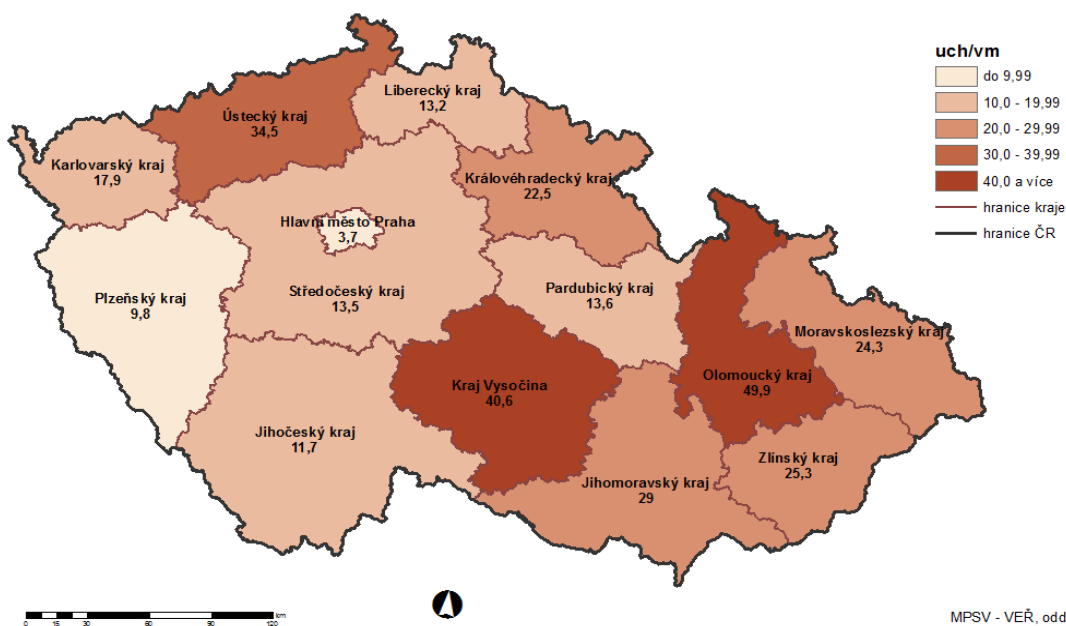

PODÍL NEZAMĚŠTNANÝCH NA POČTU OBYVATEL v okresech České republiky k 31.12.2012

PODÍL NEZAMĚŠTNANÝCH NA POČTU OBYVATEL v okresech České republiky k 31.12.2013

POČET UHAZEČŮ NA 1 VOLNÉ PRAC. MÍSTO v okresech České republiky k 31.12.2012

POČET UHAZEČŮ NA 1 VOLNÉ PRAC. MÍSTO v okresech České republiky k 31.12.2013

PODÍL NEZAMĚŠTNANÝCH NA POČTU OBYVATEL v krajích České republiky k 31.12.2012

PODÍL NEZAMĚŠTNANÝCH NA POČTU OBYVATEL v krajích České republiky k 31.12.2013

POČET UHAZEČŮ NA 1 VOLNÉ PRAC. MÍSTO v krajích České republiky k 31.12.2012

MPSV - VEŘ, odd.411
Zpracováno dne 11.1.2014
Zdroj dat: MPSV

POČET UHAZEČŮ NA 1 VOLNÉ PRAC. MÍSTO v krajích České republiky k 31.12.2013