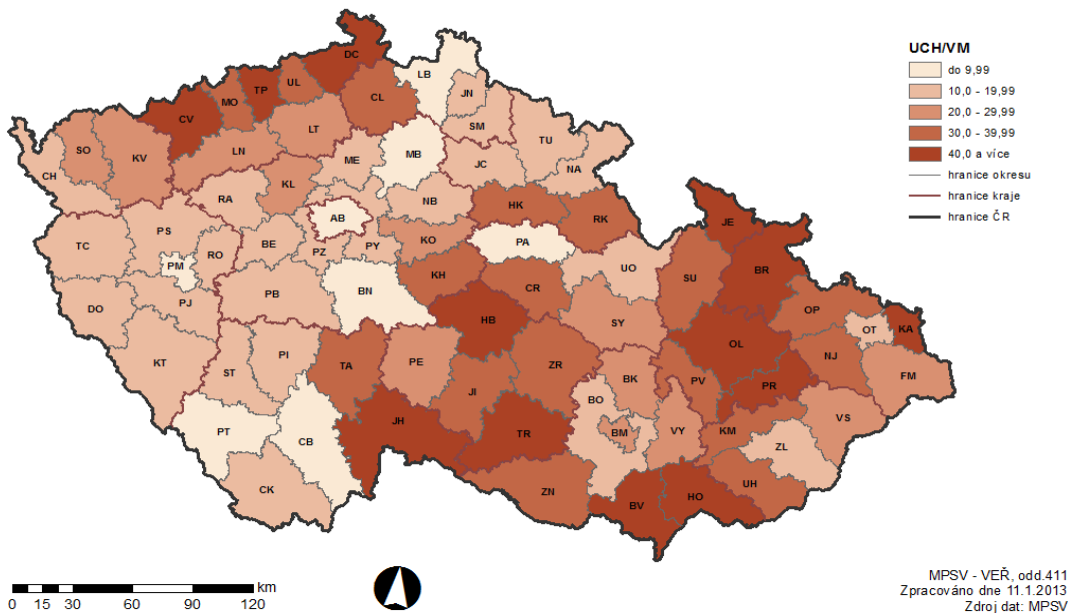

PODÍL NEZAMĚŠTNANÝCH NA POČTU OBYVATEL v okresech České republiky k 31.12.2012

PODÍL NEZAMĚŠTNANÝCH NA POČTU OBYVATEL v okresech České republiky k 31.12.2013

POČET UHAZEČŮ NA 1 VOLNÉ PRAC. MÍSTO v okresech České republiky k 31.12.2012

POČET UHAZEČŮ NA 1 VOLNÉ PRAC. MÍSTO v okresech České republiky k 31.12.2013

PODÍL NEZAMĚŠTNANÝCH NA POČTU OBYVATEL v krajích České republiky k 31.12.2012

PODÍL NEZAMĚŠTNANÝCH NA POČTU OBYVATEL v krajích České republiky k 31.12.2013

POČET UHAZEČŮ NA 1 VOLNÉ PRAC. MÍSTO v krajích České republiky k 31.12.2012

MPSV - VEŘ, odd.411
Zpracováno dne 11.1.2014
Zdroj dat: MPSV

POČET UHAZEČŮ NA 1 VOLNÉ PRAC. MÍSTO v krajích České republiky k 31.12.2013