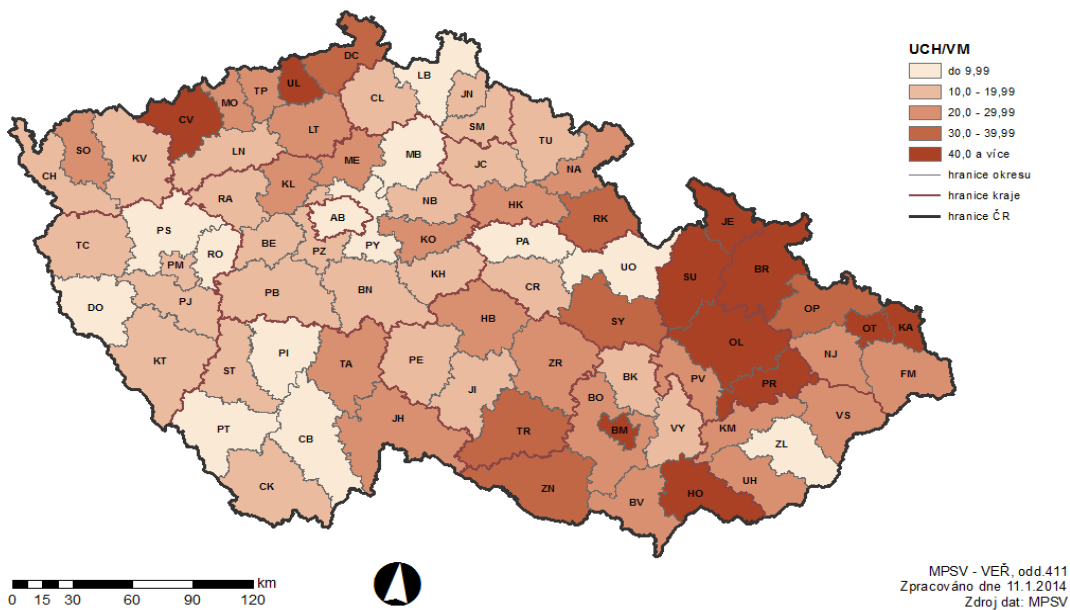

PODÍL NEZAMĚŠTNANÝCH NA POČTU OBYVATEL v okresech České republiky k 31.12.2012

PODÍL NEZAMĚŠTNANÝCH NA POČTU OBYVATEL v okresech České republiky k 31.12.2013

POČET UHAZEČŮ NA 1 VOLNÉ PRAC. MÍSTO v okresech České republiky k 31.12.2012

POČET UHAZEČŮ NA 1 VOLNÉ PRAC. MÍSTO v okresech České republiky k 31.12.2013

PODÍL NEZAMĚŠTNANÝCH NA POČTU OBYVATEL v krajích České republiky k 31.12.2012

PODÍL NEZAMĚŠTNANÝCH NA POČTU OBYVATEL v krajích České republiky k 31.12.2013

POČET UHAZEČŮ NA 1 VOLNÉ PRAC. MÍSTO v krajích České republiky k 31.12.2012

MPSV - VEŘ, odd.411
Zpracováno dne 11.1.2014
Zdroj dat: MPSV

POČET UHAZEČŮ NA 1 VOLNÉ PRAC. MÍSTO v krajích České republiky k 31.12.2013