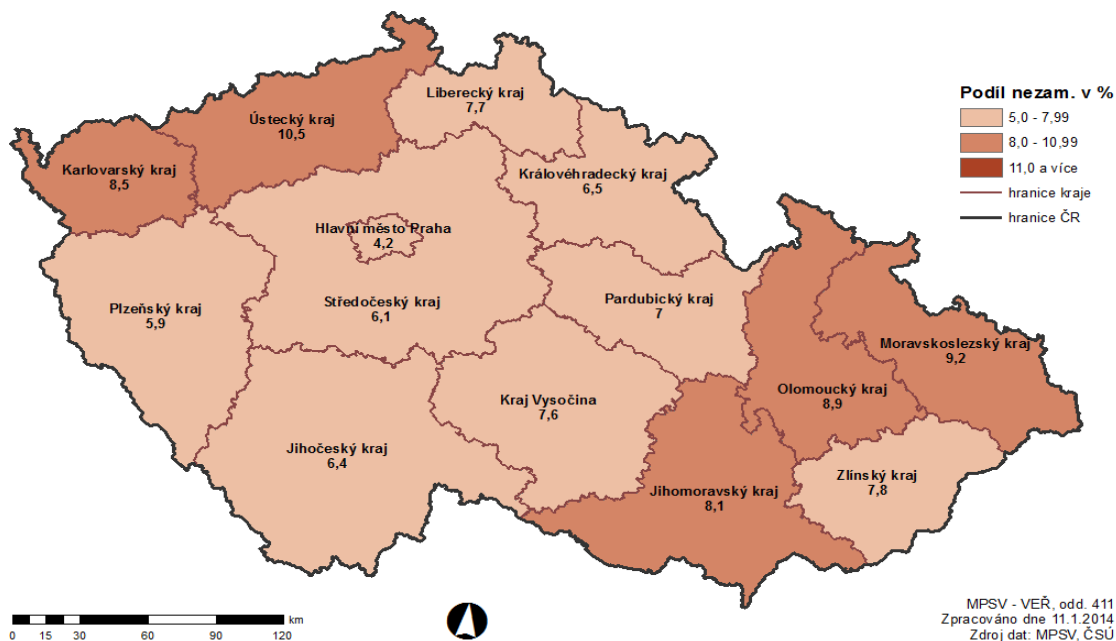

PODÍL NEZAMĚŠTNANÝCH NA POČTU OBYVATEL v okresech České republiky k 31.12.2012

PODÍL NEZAMĚŠTNANÝCH NA POČTU OBYVATEL v okresech České republiky k 31.12.2013

POČET UHAZEČŮ NA 1 VOLNÉ PRAC. MÍSTO v okresech České republiky k 31.12.2012

POČET UHAZEČŮ NA 1 VOLNÉ PRAC. MÍSTO v okresech České republiky k 31.12.2013

PODÍL NEZAMĚŠTNANÝCH NA POČTU OBYVATEL v krajích České republiky k 31.12.2012

PODÍL NEZAMĚŠTNANÝCH NA POČTU OBYVATEL v krajích České republiky k 31.12.2013