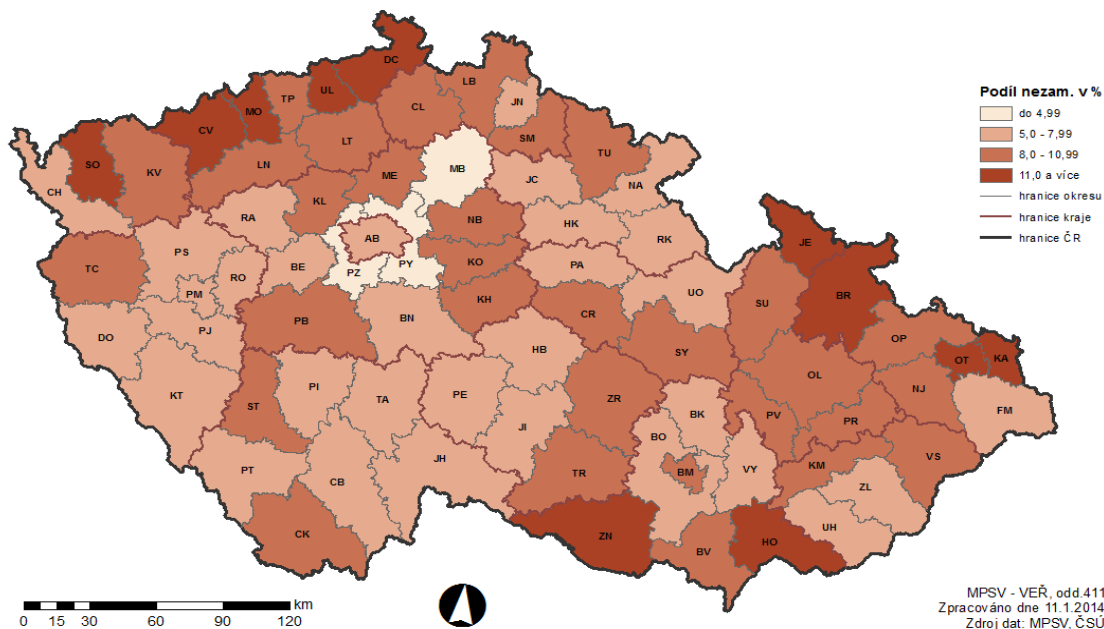

PODÍL NEZAMĚŠTNANÝCH NA POČTU OBYVATEL v okresech České republiky k 31.12.2012

PODÍL NEZAMĚŠTNANÝCH NA POČTU OBYVATEL v okresech České republiky k 31.12.2013

POČET UHAZEČŮ NA 1 VOLNÉ PRAC. MÍSTO v okresech České republiky k 31.12.2012

POČET UHAZEČŮ NA 1 VOLNÉ PRAC. MÍSTO v okresech České republiky k 31.12.2013

PODÍL NEZAMĚŠTNANÝCH NA POČTU OBYVATEL v krajích České republiky k 31.12.2012

PODÍL NEZAMĚŠTNANÝCH NA POČTU OBYVATEL v krajích České republiky k 31.12.2013

POČET UHAZEČŮ NA 1 VOLNÉ PRAC. MÍSTO v krajích České republiky k 31.12.2012

MPSV - VEŘ, odd.411
Zpracováno dne 11.1.2014
Zdroj dat: MPSV

POČET UHAZEČŮ NA 1 VOLNÉ PRAC. MÍSTO v krajích České republiky k 31.12.2013