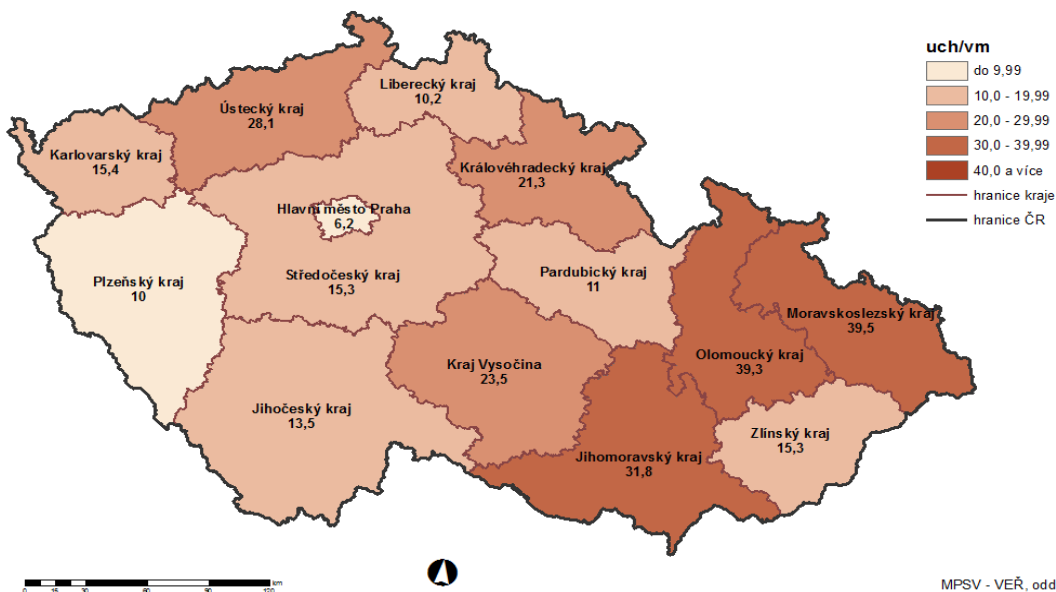

POČET UHAZEČŮ NA 1 VOLNÉ PRAC. MÍSTO v krajích České republiky k 31.12.2013

MPSV - VEŘ, odd.411
Zpracováno dne 11.1.2014
Zdroj dat: MPSV