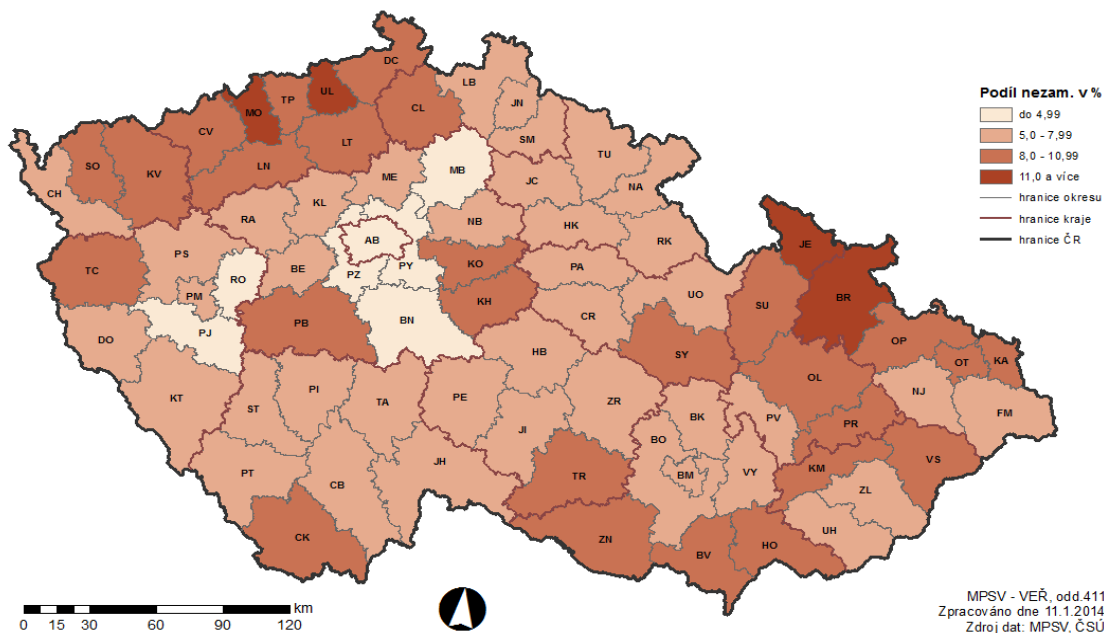

PODÍL NEZAMĚŠTNANÝCH NA POČTU OBYVATEL v okresech České republiky k 31.12.2012

PODÍL NEZAMĚŠTNANÝCH NA POČTU OBYVATEL v okresech České republiky k 31.12.2013

POČET UHAZEČŮ NA 1 VOLNÉ PRAC. MÍSTO v okresech České republiky k 31.12.2012

POČET UHAZEČŮ NA 1 VOLNÉ PRAC. MÍSTO v okresech České republiky k 31.12.2013

PODÍL NEZAMĚŠTNANÝCH NA POČTU OBYVATEL v krajích České republiky k 31.12.2012

PODÍL NEZAMĚŠTNANÝCH NA POČTU OBYVATEL v krajích České republiky k 31.12.2013

POČET UHAZEČŮ NA 1 VOLNÉ PRAC. MÍSTO v krajích České republiky k 31.12.2012

MPSV - VEŘ, odd.411
Zpracováno dne 11.1.2014
Zdroj dat: MPSV

POČET UHAZEČŮ NA 1 VOLNÉ PRAC. MÍSTO v krajích České republiky k 31.12.2013