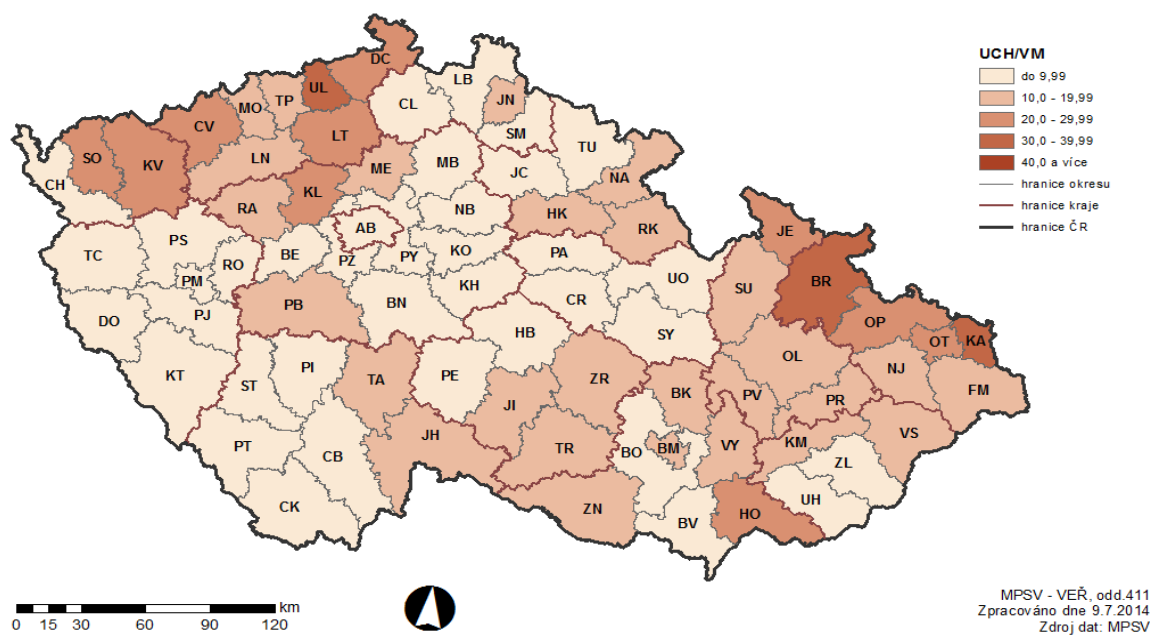

## PODÍL NEZAMĚSTNANÝCH OSOB NA POČTU OBYVATEL

v okresech České republiky k 30. 6. 2013

## PODÍL NEZAMĚSTNANÝCH NA POČTU OBYVATEL

v okresech České republiky k 30. 6. 2014

## POČET UCHAZEČŮ NA 1 VOLNÉ PRAC. MÍSTO v okresech České republiky k 30.6.2013

## POČET UCHAZEČŮ NA 1 VOLNÉ PRAC. MÍSTO v okresech České republiky k 30.6.2014