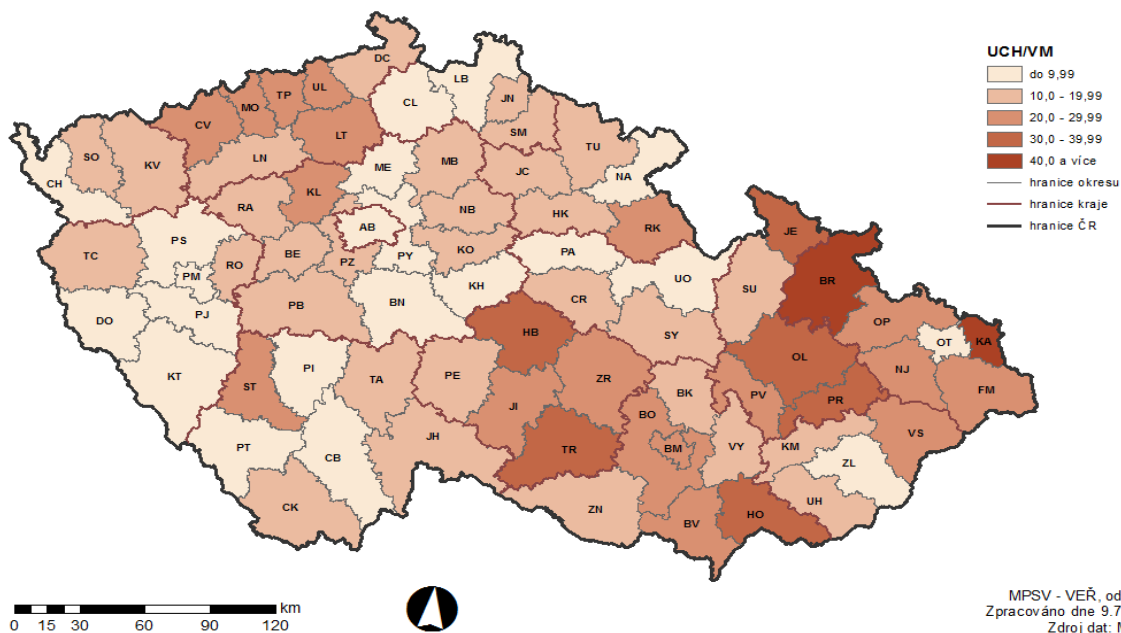

## PODÍL NEZAMĚSTNANÝCH OSOB NA POČTU OBYVATEL

v okresech České republiky k 30. 6. 2013

## PODÍL NEZAMĚSTNANÝCH NA POČTU OBYVATEL

v okresech České republiky k 30. 6. 2014

## POČET UCHAZEČŮ NA 1 VOLNÉ PRAC. MÍSTO v okresech České republiky k 30.6.2013

## POČET UCHAZEČŮ NA 1 VOLNÉ PRAC. MÍSTO v okresech České republiky k 30.6.2014