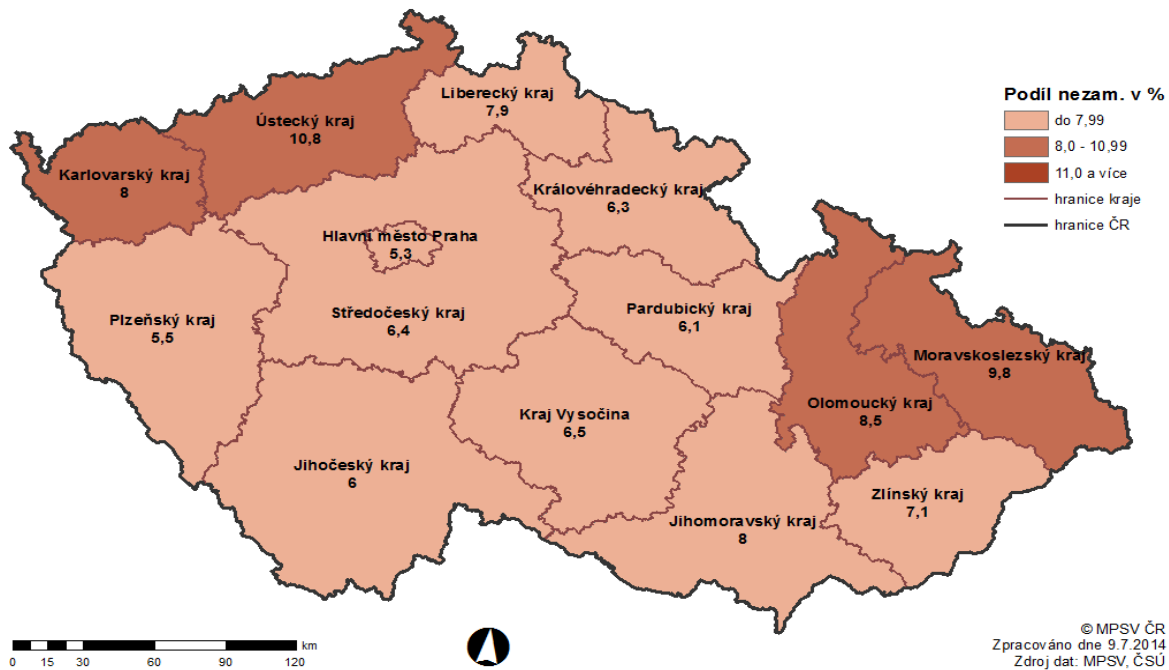

PODÍL NEZAMĚŠTNANÝCH OSOB NA POČTU OBYVATEL v krajích České republiky k 30. 6. 2014