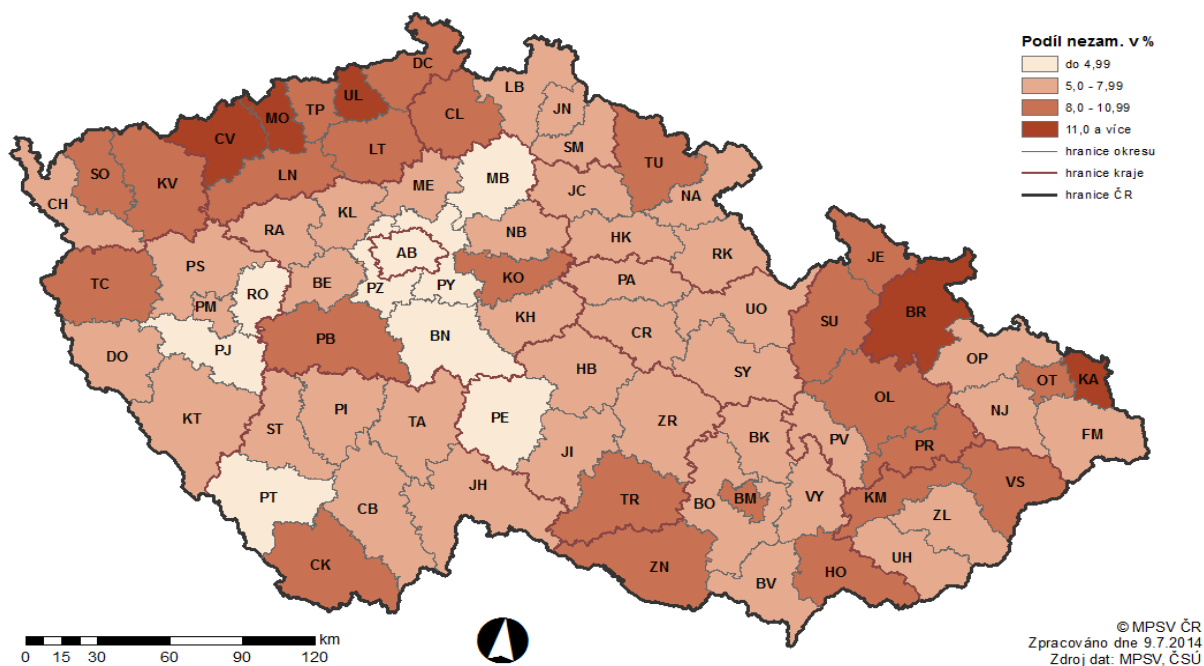

## PODÍL NEZAMĚSTNANÝCH OSOB NA POČTU OBYVATEL

v okresech České republiky k 30. 6. 2013

## PODÍL NEZAMĚSTNANÝCH NA POČTU OBYVATEL

v okresech České republiky k 30. 6. 2014

## POČET UCHAZEČŮ NA 1 VOLNÉ PRAC. MÍSTO v okresech České republiky k 30.6.2013

## POČET UCHAZEČŮ NA 1 VOLNÉ PRAC. MÍSTO v okresech České republiky k 30.6.2014