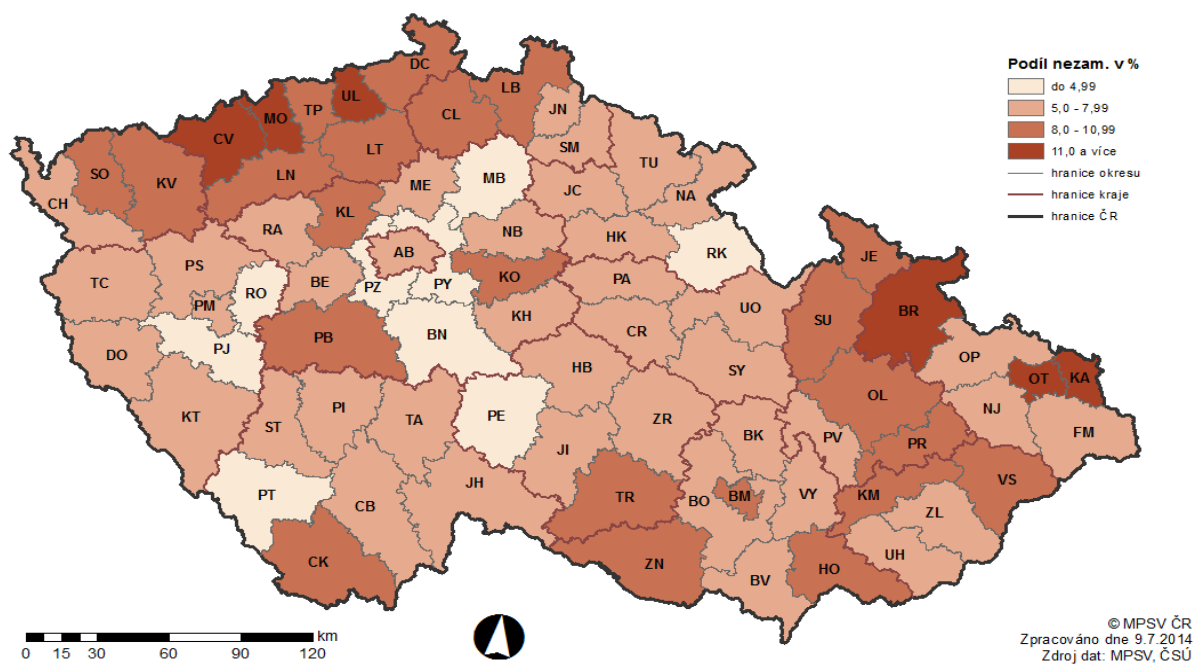

## PODÍL NEZAMĚSTNANÝCH OSOB NA POČTU OBYVATEL

v okresech České republiky k 30. 6. 2013

## PODÍL NEZAMĚSTNANÝCH NA POČTU OBYVATEL

v okresech České republiky k 30. 6. 2014

## POČET UCHAZEČŮ NA 1 VOLNÉ PRAC. MÍSTO v okresech České republiky k 30.6.2013